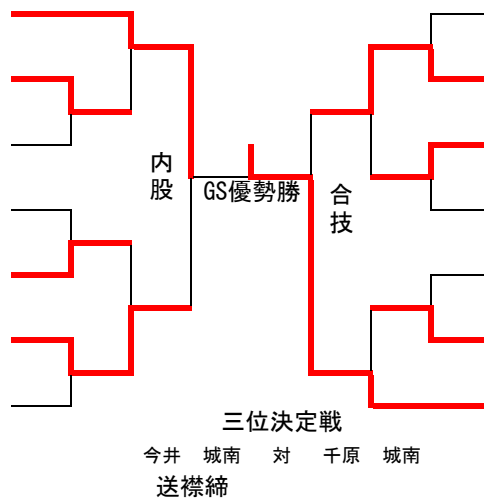

81kg級

1	成松 真大朗	富合
2	江藤 礼	西合志南
3	住吉 優空	小国
4	師富 一旗	日吉
5	西 恭吾	水上
6	北野 大心	富合
7	佐藤 勇崇	木山
8	藤木 青空	長洲
9	花園 慈優	西山

松田 悠史	八代第一	10
松野 燎	富合	11
前田 裕信	九州学院	12
古江 陽南	山鹿	13
高木 尚樹	五霊	14
一 飛斗	武蔵ヶ丘	15
村上 涉流	富合	16
内山 慶人	天水	17

90kg級

1	田頭 凜玖人	熊大附属
2	上田 智輝	岱明
3	加納 正慈	御船
4	北川 良唯	人吉第三
5	戸田 大翔	玉名

金井 海広	岱明	6
山本 飛翔	鹿本	7
可徳 雅仁	合志	8
佐藤 弘崇	長嶺	9

90kg超級

1	鶴山 海月	桜木
2	青木 蓮樹	人吉第二
3	古閑 賢心	龍田
4	岩田 真弥	長嶺

田畑 杏之助	玉東	5
西浦 弘人	下益城城南	6
泉 吾由夢	八代第四	7
高倉 菖悟	九州学院	8

40kg級

1	吉野 花菜	県立八代
2	緒方 虹花	松橋
3	増永 こと美	七城
4	松島 冴英	富合
5	田口 美咲	大津
6	森 あかり	鹿本
7	大滝 美晴	木山

44kg級

1	林 祐眞	城南
2	本田 夢月	合志
3	吉元 実桜	小川
4	宮内 彩羽	玉名

油谷 愛華	八代第三	5
藤原 史佳	玉名	6
広瀬 舞佳	水上	7
赤星 凜咲	九州学院	8

48kg級

1	村上 さくら	鹿本
2	田尻 杏	玉東
3	松本 紗季	五霊
4	野田 翠羅	大矢野
5	西坂 彩菜	甲佐
6	今井 菜月	城南
7	福田 真帆	本渡東

下村 結愛	下益城城南	8
千原 杏瞳	小川	9
大野 若子	岱明	10
石田 侑依	本渡	11
内田 愛咲	鹿南	12
佐々 結吏	七城	13
土山 絢稟	鏡	14

52kg級

1	吉永 碧衣	九州学院
2	須恵 ゆうみ	人吉第二
3	下村 菜奈実	合志
4	緒方 聖那	西合志南
5	松村 羽月	五霊
6	西川 彩乃	山鹿
7	永田 大空	荒尾海陽

中馬場 桃葉	西合志南	8
藤本 潤	松橋	9
中川 知華	鹿本	10
本田 遥香	九州学院	11
井本 麗	合志	12
工藤 結	帯山	13
泉 帆乃佳	大矢野	14
上津原 花成	桜木	15