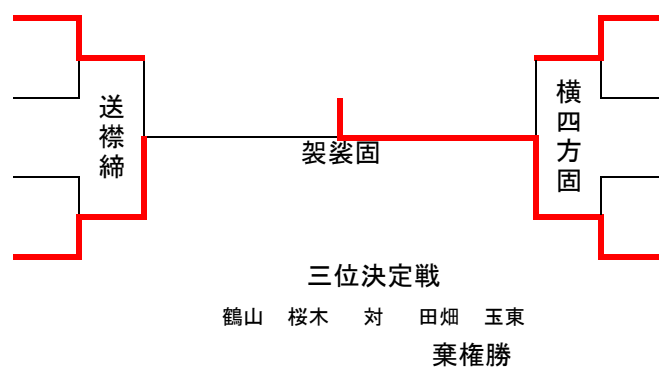

81kg級

1	成松 真大朗	富合
2	江藤 礼	西合志南
3	住吉 優空	小国
4	師富 一旗	日吉
5	西 恭吾	水上
6	北野 大心	富合
7	佐藤 勇崇	木山
8	藤木 青空	長洲
9	花園 慈優	西山

松田 悠史	八代第一	10
松野 燎	富合	11
前田 裕信	九州学院	12
古江 陽南	山鹿	13
高木 尚樹	五霊	14
一 飛斗	武蔵ヶ丘	15
村上 涉流	富合	16
内山 慶人	天水	17

90kg級

1	田頭 凜玖人	熊大附属
2	上田 智輝	岱明
3	加納 正慈	御船
4	北川 良唯	人吉第三
5	戸田 大翔	玉名

金井 海広	岱明	6
山本 飛翔	鹿本	7
可徳 雅仁	合志	8
佐藤 弘崇	長嶺	9

90kg超級

1	鶴山 海月	桜木
2	青木 蓮樹	人吉第二
3	古閑 賢心	龍田
4	岩田 真弥	長嶺

田畑 杏之助	玉東	5
西浦 弘人	下益城城南	6
泉 吾由夢	八代第四	7
高倉 菖悟	九州学院	8