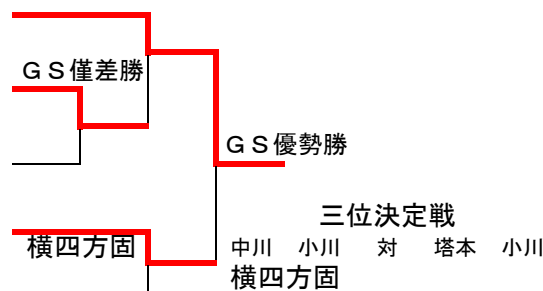

70kg超級

1	本島 花菜	鏡
2	中川 心	小川
3	福嶋 乃里香	八代第一
4	鳥飼 紅葉	九州学院
5	塔本 安音	小川