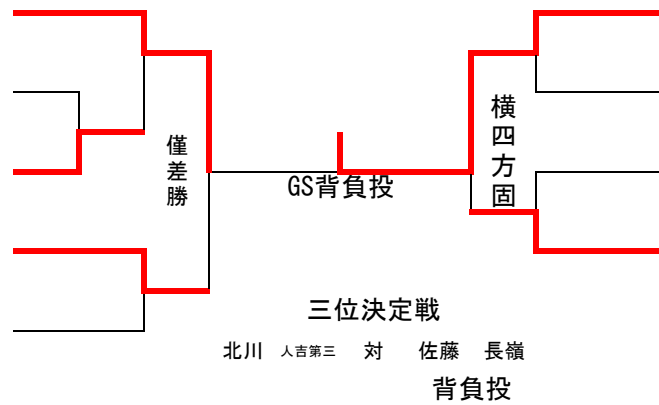

81kg級

1	成松 真大朗	富合
2	江藤 礼	西合志南
3	住吉 優空	小国
4	師富 一旗	日吉
5	西 恭吾	水上
6	北野 大心	富合
7	佐藤 勇崇	木山
8	藤木 青空	長洲
9	花園 慈優	西山

松田 悠史	八代第一	10
松野 燎	富合	11
前田 裕信	九州学院	12
古江 陽南	山鹿	13
高木 尚樹	五霊	14
一 飛斗	武蔵ヶ丘	15
村上 涉流	富合	16
内山 慶人	天水	17

90kg級

1	田頭 凜玖人	熊大附属
2	上田 智輝	岱明
3	加納 正慈	御船
4	北川 良唯	人吉第三
5	戸田 大翔	玉名

金井 海広	岱明	6
山本 飛翔	鹿本	7
可徳 雅仁	合志	8
佐藤 弘崇	長嶺	9

90kg超級

1	鶴山 海月	桜木
2	青木 蓮樹	人吉第二
3	古閑 賢心	龍田
4	岩田 真弥	長嶺

田畑 杏之助	玉東	5
西浦 弘人	下益城城南	6
泉 吾由夢	八代第四	7
高倉 菖悟	九州学院	8