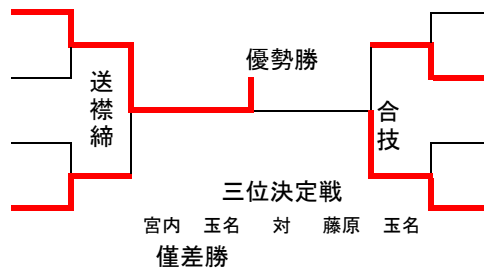

44kg級

1	林 祐眞	城南
2	本田 夢月	合志
3	吉元 実桜	小川
4	宮内 彩羽	玉名

油谷 愛華	八代第三	5
藤原 史佳	玉名	6
広瀬 舞佳	水上	7
赤星 凜咲	九州学院	8

48kg級

1	村上 さくら	鹿本
2	田尻 杏	玉東
3	松本 紗季	五霊
4	野田 翠羅	大矢野
5	西坂 彩菜	甲佐
6	今井 菜月	城南
7	福田 真帆	本渡東