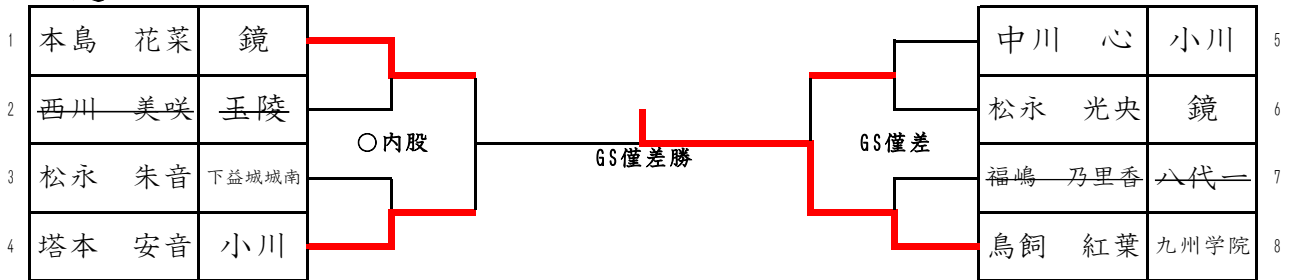

-70

70超

ビギナー-52

ビギナー+52