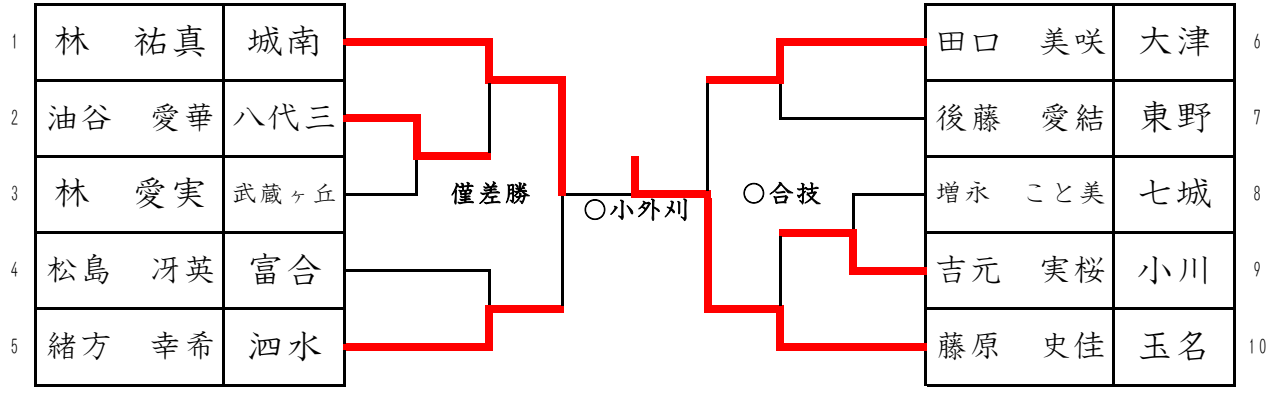

-40 1 緒方 虹花 (松橋)

2 大滝 美晴 (木山) 3 吉野 花菜 (県立八代)

-44

-48

1	吉永 碧衣	九州学院		中馬場 桃葉	西合志南	11
2	井本 麗	合志		石田 侑依	本渡	12
3	中川 知華	鹿本		黒木 鈴七	水上	13
4	谷山 愛佳	新和		塚本 七海	天明	14
5	下村 結愛	下益城城南		田尻 杏	玉東	15
6	須恵 ゆうみ	大吉二		村上 さくら	鹿本	16
7	内田 愛咲	鹿南		泉 帆乃佳	大矢野	17
8	緒方 聖椰	西合志南		下村 菜奈美	合志	18
9	野田 翠羅	大矢野		西川 彩乃	山鹿	19
10	永田 大空	荒尾海陽		工藤 結	帯山	20