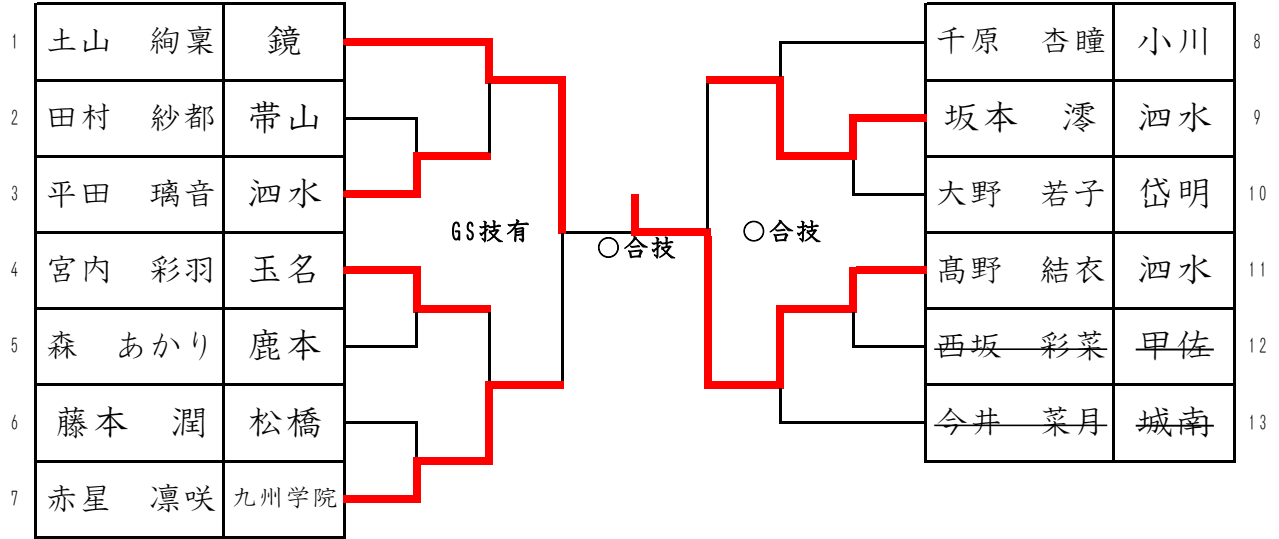

-40 1 緒方 虹花 (松橋)

2 大滝 美晴 (木山) 3 吉野 花菜 (県立八代)

-44

-48

1	吉永 碧衣	九州学院		中馬場 桃葉	西合志南	11
2	井本 麗	合志		石田 侑依	本渡	12
3	中川 知華	鹿本		黒木 鈴七	水上	13
4	谷山 愛佳	新和		塚本 七海	天明	14
5	下村 結愛	下益城城南		田尻 杏	玉東	15
6	須恵 ゆうみ	大吉二		村上 さくら	鹿本	16
7	内田 愛咲	鹿南		泉 帆乃佳	大矢野	17
8	緒方 聖椰	西合志南		下村 菜奈美	合志	18
9	野田 翠羅	大矢野		西川 彩乃	山鹿	19
10	永田 大空	荒尾海陽		工藤 結	帯山	20