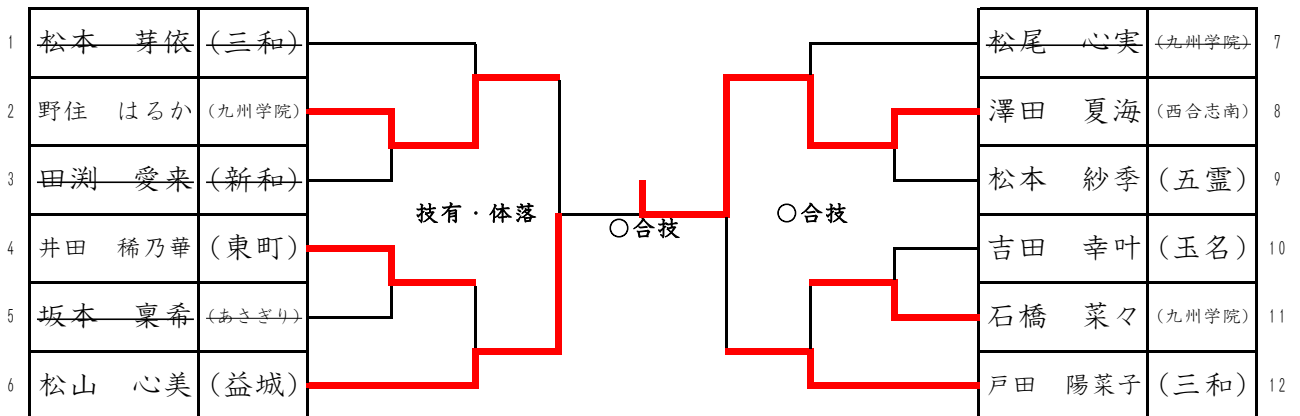

GS僅差 ○大内刈 ○払腰

-70

70超

ビギナー-52

ビギナー+52