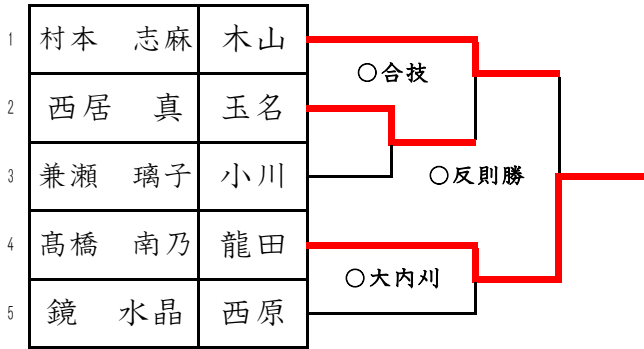

-70

70超

ビギナー-52

ビギナー+52