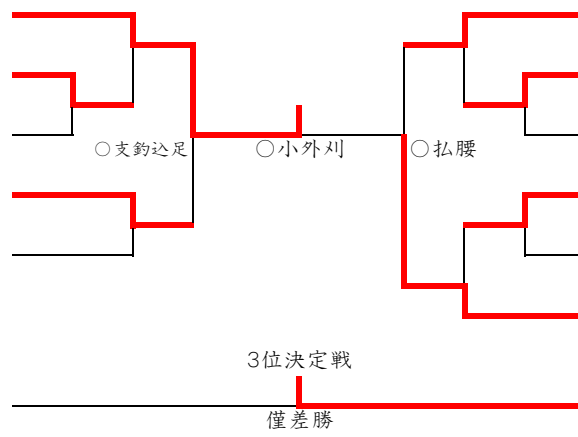

田尻 杏	玉東
------	----

57kg級

1	一美 杏奈	鏡
2	山本 里奈	富合
3	迫田 奏	大矢野
4	堀切 玲希	松橋
5	舛本 恋華	城南

舛本 恋華	城南
-------	----

本田 遥香	九州学院	6
中川 知華	鹿本	7
岩下 心音	八代第一	8
高津 千佳子	玉名	9
河原 花成	桜木	10

本田 遥香	九州学院
-------	------

63kg級

1	佐藤 美侑	木山
2	平川 眺芭	二岡
3	安武 知優	鹿本
4	三澤 奈菜	下益城城南
5	柿木 碧	泗水
6	北川 優衣	人吉第三
7	中道 愛季	玉名

中道 愛季	玉名
-------	----

八石 羽菜	九州学院	8
栗屋 杏風	矢部	9
横田 あおい	阿蘇	10
桑原 雅	あさぎり	11
山田 桃花	稜南	12
豊田 祐実	西合志南	13

豊田 祐実	西合志南
-------	------

70kg級

1	高橋 南乃	龍田
2	兼瀬 璃子	小川
3	村本 朱羽香	八代第一
4	五家 莉愛奈	西合志南
5	西居 真	玉名

五家 莉愛奈	西合志南
--------	------

鏡 水晶	西原	6
河野 珠里亜	千丁	7
林田 結李	あさぎり	8
田畑 杏朱	玉東	9
鋤柄 明里	松橋	10
村本 志麻	木山	11

鏡 水晶	西原
------	----

70kg超級

1	鳥飼 紅葉	九州学院
2	西本 月渚	甲佐
3	松永 光央	鏡
4	有働 千乃	東部
5	塔本 安音	小川

塔本 安音	小川
-------	----

中川 心	小川	6
松永 朱音	下益城城南	7
西川 美咲	玉陵	8
浦崎 美羽	御所浦	9
本島 花菜	鏡	10