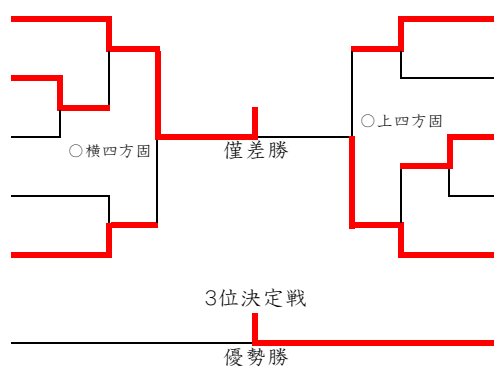

赤星 凜咲	九州学院
-------	------

52kg級

1	吉永 碧衣	九州学院
2	下村 菜奈美	合志
3	西川 彩乃	山鹿
4	白石 奈乃佳	天明
5	福田 真帆	本渡東
6	須恵 ゆうみ	人吉第二
7	永田 大空	荒尾海陽

永田 大空	荒尾海陽
-------	------

工藤 結	帶山	8
田尻 杏	玉東	9
大寺 芳奈	人吉第二	10
河野 優花	八代第二	11
石田 侑依	本渡	12
石橋 菜々	九州学院	13
村上 さくら	鹿本	14
中馬場 桃葉	西合志南	15

田尻 杏	玉東
------	----

57kg級

1	一美 杏奈	鏡
2	山本 里奈	富合
3	迫田 奏	大矢野
4	堀切 玲希	松橋
5	舛本 恋華	城南

舛本 恋華	城南
-------	----

本田 遥香	九州学院	6
中川 知華	鹿本	7
岩下 心音	八代第一	8
高津 千佳子	玉名	9
河原 花成	桜木	10

本田 遥香	九州学院
-------	------

63kg級

1	佐藤 美侑	木山
2	平川 眺芭	二岡
3	安武 知優	鹿本
4	三澤 奈菜	下益城城南
5	柿木 碧	泗水
6	北川 優衣	人吉第三
7	中道 愛季	玉名