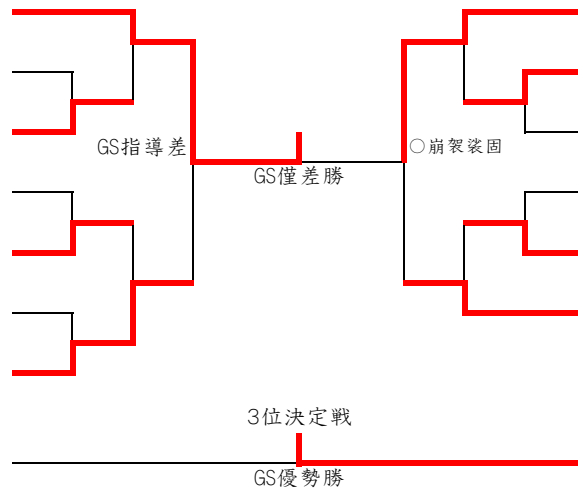

赤星 凜咲	九州学院
-------	------

52kg級

1	吉永 碧衣	九州学院
2	下村 菜奈美	合志
3	西川 彩乃	山鹿
4	白石 奈乃佳	天明
5	福田 真帆	本渡東
6	須恵 ゆうみ	人吉第二
7	永田 大空	荒尾海陽

永田 大空	荒尾海陽
-------	------

工藤 結	帶山	8
田尻 杏	玉東	9
大寺 芳奈	人吉第二	10
河野 優花	八代第二	11
石田 侑依	本渡	12
石橋 菜々	九州学院	13
村上 さくら	鹿本	14
中馬場 桃葉	西合志南	15

田尻 杏	玉東
------	----

57kg級

1	一美 杏奈	鏡
2	山本 里奈	富合
3	迫田 奏	大矢野
4	堀切 玲希	松橋
5	舛本 恋華	城南

舛本 恋華	城南
-------	----

本田 遥香	九州学院	6
中川 知華	鹿本	7
岩下 心音	八代第一	8
高津 千佳子	玉名	9
河原 花成	桜木	10

本田 遥香	九州学院
-------	------

63kg級

1	佐藤 美侑	木山
2	平川 眺芭	二岡
3	安武 知優	鹿本
4	三澤 奈菜	下益城城南
5	柿木 碧	泗水
6	北川 優衣	人吉第三
7	中道 愛季	玉名

中道 愛季	玉名
-------	----

八石 羽菜	九州学院	8
栗屋 杏風	矢部	9
横田 あおい	阿蘇	10
桑原 雅	あさぎり	11
山田 桃花	稜南	12
豊田 祐実	西合志南	13

豊田 祐実	西合志南
-------	------

70kg級

1	高橋 南乃	龍田
2	兼瀬 璃子	小川
3	村本 朱羽香	八代第一
4	五家 莉愛奈	西合志南
5	西居 真	玉名

五家 莉愛奈	西合志南
--------	------