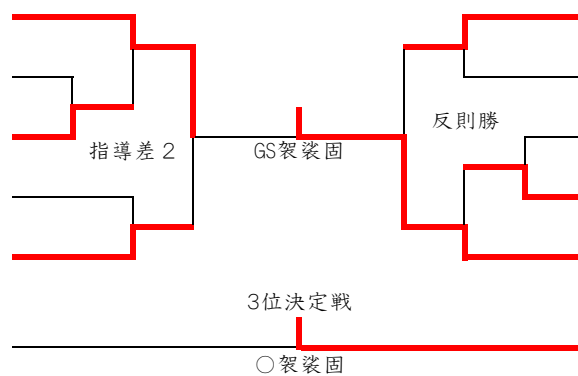

田尻 杏	玉東
------	----

57kg級

1	一美 杏奈	鏡
2	山本 里奈	富合
3	迫田 奏	大矢野
4	堀切 玲希	松橋
5	舛本 恋華	城南

舛本 恋華	城南
-------	----

本田 遥香	九州学院	6
中川 知華	鹿本	7
岩下 心音	八代第一	8
高津 千佳子	玉名	9
河原 花成	桜木	10

本田 遥香	九州学院
-------	------

63kg級

1	佐藤 美侑	木山
2	平川 眺芭	二岡
3	安武 知優	鹿本
4	三澤 奈菜	下益城城南
5	柿木 碧	泗水
6	北川 優衣	人吉第三
7	中道 愛季	玉名

中道 愛季	玉名
-------	----

八石 羽菜	九州学院	8
栗屋 杏風	矢部	9
横田 あおい	阿蘇	10
桑原 雅	あさぎり	11
山田 桃花	稜南	12
豊田 祐実	西合志南	13

豊田 祐実	西合志南
-------	------

70kg級

1	高橋 南乃	龍田
2	兼瀬 璃子	小川
3	村本 朱羽香	八代第一
4	五家 莉愛奈	西合志南
5	西居 真	玉名

五家 莉愛奈	西合志南
--------	------

鏡 水晶	西原	6
河野 珠里亜	千丁	7
林田 結李	あさぎり	8
田畑 杏朱	玉東	9
鋤柄 明里	松橋	10
村本 志麻	木山	11

鏡 水晶	西原
------	----

70kg超級

1	鳥飼 紅葉	九州学院
2	西本 月渚	甲佐
3	松永 光央	鏡
4	有働 千乃	東部
5	塔本 安音	小川

塔本 安音	小川
-------	----

中川 心	小川	6
松永 朱音	下益城城南	7
西川 美咲	玉陵	8
浦崎 美羽	御所浦	9
本島 花菜	鏡	10