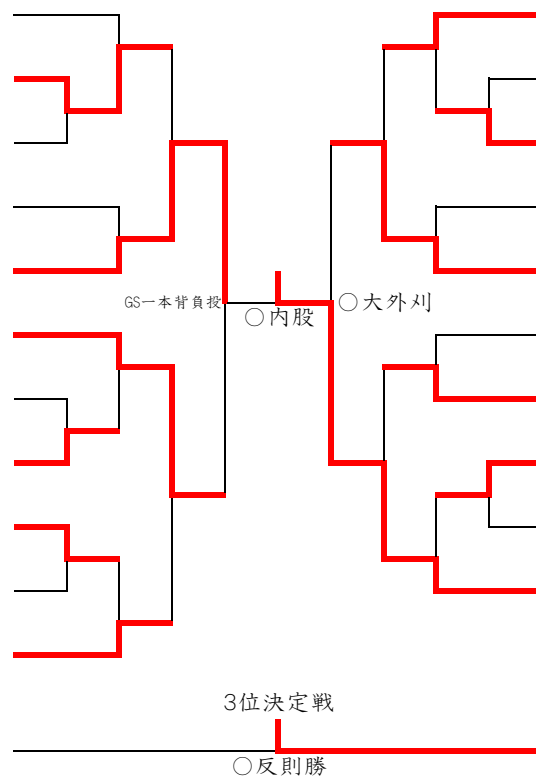

50kg級

1	吉永 颯空	鏡
2	野々口 琉人	甲佐
3	内山 来人	天水
4	矢野 大輝	カ合
5	岩川 琉亜	あさぎり
6	田淵 永愛	新和
7	高野 翔	小国
8	古閑 大和	鹿本
9	久保 貴久十	西合志南
10	長木 賢人	三角
11	中園 頼人	帯山

中園 頼人	帯山
-------	----

堀 太雅	東町	12
矢野 真生人	宇土鶴城	13
金光 涼己	鹿本	14
島田 浩太郎	合志	15
楠瀬 有政	竜北	16
西村 玲維斗	玉名	17
寺川 兼世	牛深	18
羽山 快希	水俣第一	19
西本 優咲	水上	20
栗屋 力	矢部	21
古閑迫 青海	桜木	22

堀 太雅	東町
------	----

55kg級

1	田口 愛翔	長嶺
2	平田 歩	泗水
3	松内 大志	三角
4	河内 柔人	菊鹿
5	原田 瑛太	本渡
6	迫 大佑	あさぎり
7	山田 悠大朗	竜北
8	平川 鷹	玉名
9	高野 達	小国
10	福山 誠十朗	佐敷
11	野口 慶治	天明

迫 大佑	あさぎり
------	------

橋本 峻	天明	12
富田 飛優真	鹿本	13
河野 力	小国	14
田淵 優人	新和	15
西村 祐飛	あさぎり	16
楠瀬 弘基	竜北	17
三澤 絢心	岱明	18
吉田 翔太	西合志南	19
山本 一稀	三角	20
福山 凱	錦ヶ丘	21