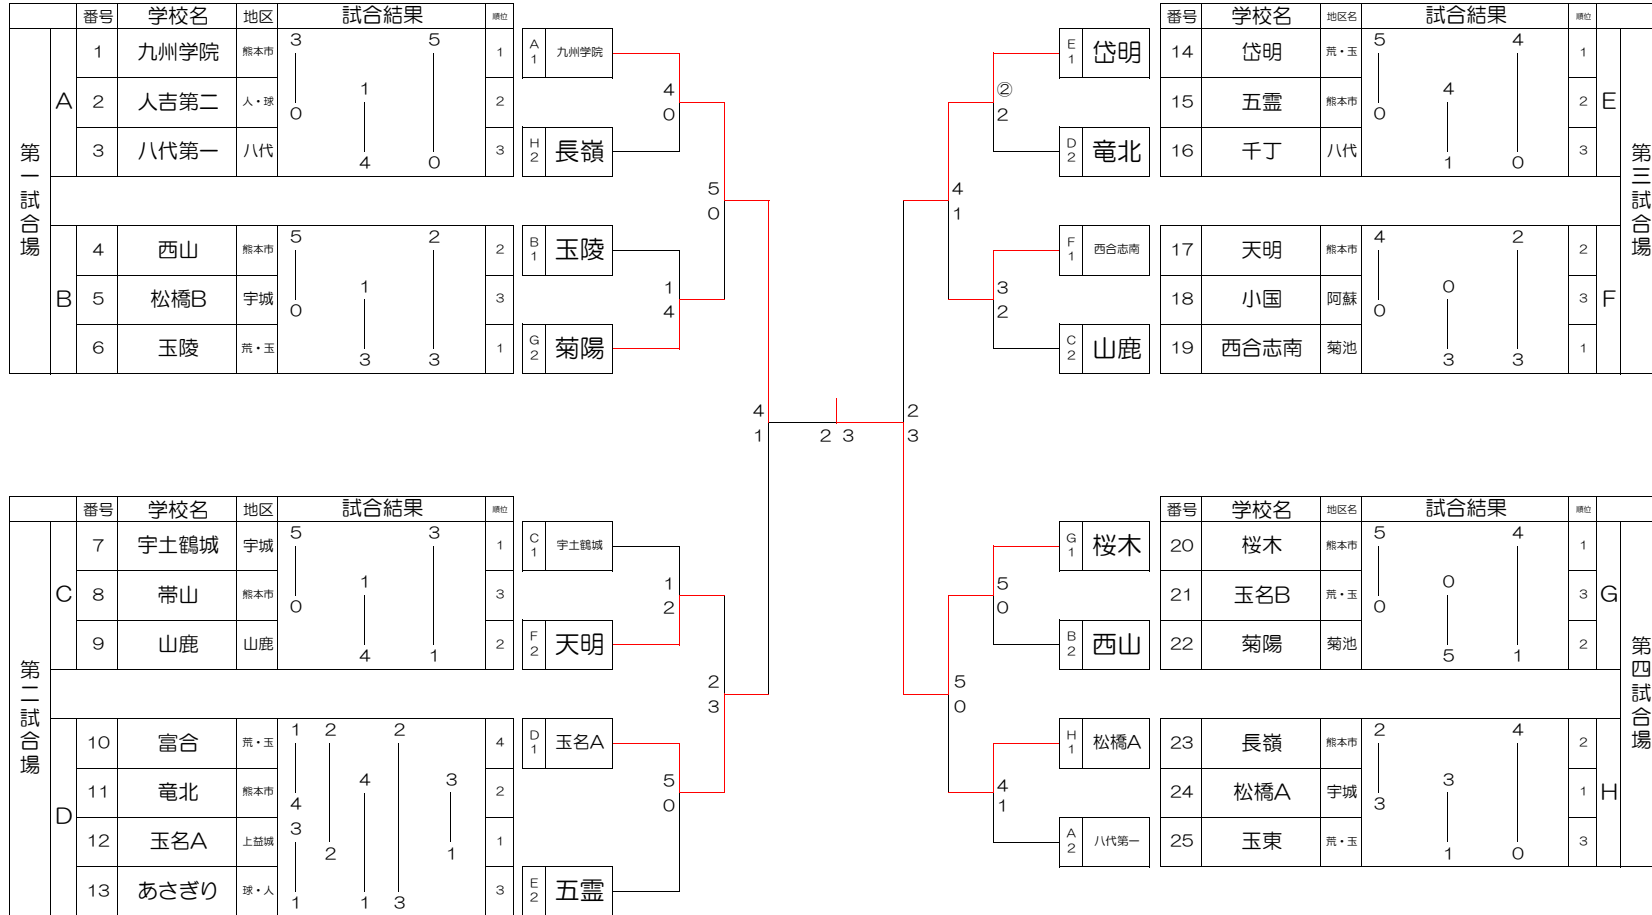

第65回 県下中学校新人柔道錬成大会 男子団体戦

第27回県下中学校女子新人柔道錬成大会 女子団体戦

		学校名	地区	試合結果		順位	
第一試合場	A	1	九州学院	熊本市	3 0	3 0	1
		2	あさぎり	球・人	0 1	1 0	2
		3	帯山	熊本市	1 1	0 0	3

代表戦の結果あさぎりが2位

A1	九州学院	3 0
D2	五霊	

C1	木山	1 0
B2	小川	

		学校名	地区	試合結果		順位		
第三試合場	C	8	木山	上益城	2 1	2 0	2 1	1
		9	玉名	荒・玉	1 0	2 0	3 0	2
		10	西山	熊本市	0 3	0 1	0 1	4
		11	松橋	宇城	3 1	1 1	1 1	3

		学校名	地区	試合結果		順位		
第二試合場	B	4	鹿本	山鹿	3 0	2 1	3 1	1
		5	新和	天草	0 1	1 1	1 2	4
		6	小川	宇城	1 1	1 3	2 0	2
		7	天明	熊本市	1 1	3 0	0 0	3

B1	鹿本	2 1
C2	玉名	

D1	西合志南	2 1
A2	あさぎり	

		学校名	地区	試合結果		順位	
第四試合場	D	12	西合志南	菊陽	2 1	2 1	1
		13	人吉第二	人・球	1 1	2 1	3
		14	五霊	熊本市	1 1	1 1	1 1

第65回 県下中学校新人柔道錬成大会
第27回 県下中学校女子新人柔道錬成大会

準決勝・決勝戦結果一覧

期日 令和3年10月23日(土)
場所 山鹿市立鹿本体育館

男子団体戦

準決勝			
第1試合場			
	赤		白
学校名	九州学院	決まり技	玉名A
先鋒	下村 修平 ▲	袈裟固	○ 國料 瑠真
次鋒	横山 龍太 ○	大外刈	▲ 栗原 大和
中堅	前田 祿信 ○	袈裟固	▲ 戸田 大翔
副将	鶴崎 絢士 ○	小外刈	▲ 荒木 大誠
大将	高倉 菖悟 ○	内股	▲ 辛島 創健
代表戦			
勝敗	4		1