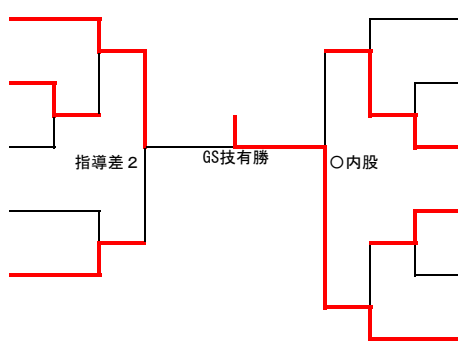

## 81kg

1	南波 真樹	宇土鶴城
2	元村 駿仁	菊陽
3	久保田 陽斗	山鹿
4	楠本 夢人	九州学院
5	田上 力斗	西合志南
6	林 龍兵	八代第一
7	川口裕斗	長嶺
8	笠井一彰太	松橋
9	小山 宙翔	西山
10	宮崎 直樹	菊陽
11	野田 照磨	富合

久木原 翔太	長嶺	12
赤瀬 暖翔	菊陽	13
松本 晁林	山鹿	14
岩永 琥太郎	富合	15
園田 虎太郎	松橋	16
江藤 礼	西合志南	17
栗原 睦紀	宇土鶴城	18
古江 陽南	山鹿	19
東 大遼	九州学院	20
西水流 瑛	本渡	21
柿木 正豪	泗水	22

## 90kg

1	金井 海広	岱明
2	松本 希陸	千丁
3	藤本 凪	富合
4	二宮 守道	菊陽
5	師富 一旗	日吉

松野一燎	富合	6
橋本 康介	千丁	7
山口 諒人	松橋	8
西浦 弘人	下益城城南	9
坂本 彪牙	山鹿	10
前田 禄信	九州学院	11