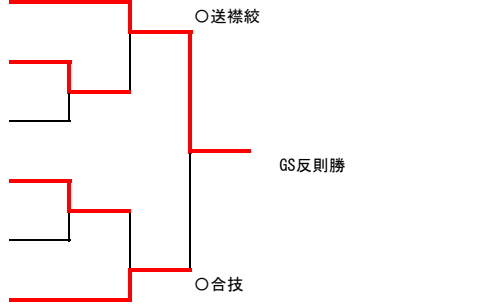

57kg

1	田尻 杏	玉東
2	平山 桧稟	北部
3	舛本 望咲	城南
4	松村 羽月	五霊
5	大寺 芳奈	人吉第二

堀切 玲希	松橋	6
松本 芽依	三和	7
今田 莉子	あさぎり	8
白石 奈乃佳	天明	9

63kg

1	佐藤 美侑	木山
2	北川 優衣	人吉第三
3	横田 あおい	阿蘇
4	富野 彩音	五霊
5	桑原 雅	あさぎり
6	植田 彩心	木山

70kg

1	高橋 南乃	龍田
2	西本 月渚	甲佐
3	鍛柄 明里	松橋
4	兼瀬 璃子	小川
5	林田 結李	あさぎり

河野 珠里亜	千丁	6
平川 眺芭	二岡	7
川端 美稟亜	人吉第二	8
松永 光央	鏡	9

70kg超

1	鳥飼 紅葉	九州学院
2	馬場 凜花	西山
3	西川 美咲	玉陵
4	松永 朱音	下益城城南
5	中川 心	小川