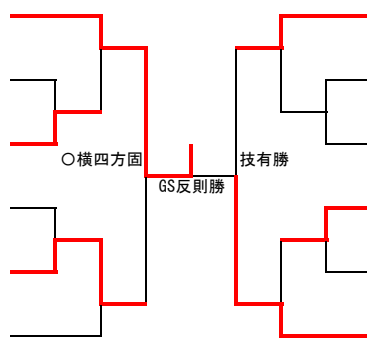

## 90kg

1	金井 海広	岱明
2	松本 希陸	千丁
3	藤本 凪	富合
4	二宮 守道	菊陽
5	師富 一旗	日吉

松野一燎	富合	6
橋本 康介	千丁	7
山口 諒人	松橋	8
西浦 弘人	下益城城南	9
坂本 彪牙	山鹿	10
前田 禄信	九州学院	11

## 90kg超

1	高倉 菖悟	九州学院
2	田畑一杏之助	玉東
3	牧山 雄登	御船
4	西田 隼	西山
5	蓑毛 佑真	あさぎり
6	上田 智輝	岱明
7	村上 涉流	富合

戸田 大翔	玉名	8
内山 大雅	竜北	9
西岡 燈巳	城南	10
ホーパ 光省	東野	11
田邊 和希	山鹿	12
鶴山 海月	桜木	13

40kg

1	油谷 愛華	八代第三
2	緒方 虹花	松橋
3	坂本 稟希	あさぎり
4	田淵 愛来	新和

44kg

1	澤田 夏海	西合志南
2	後藤 愛結	東町
3	小田川 雫	あさぎり
4	小野 かりん	帯山
5	神保 颯希	岱明
6	吉元 実桜	小川

7	藤原 史佳	玉名
8	田口 美咲	大津
9	植村 穂香	帯山
10	松島 冴英	富合
11	内野 結稀奈	松橋
12	松山 心美	益城

48kg

1	赤星 凜咲	九州学院
2	谷山 愛佳	新和
3	藤森 美優	西山
4	千原 杏瞳	小川
5	小野 あんず	帯山
6	深迫 唯衣	五霊
7	吉田 幸叶	玉名