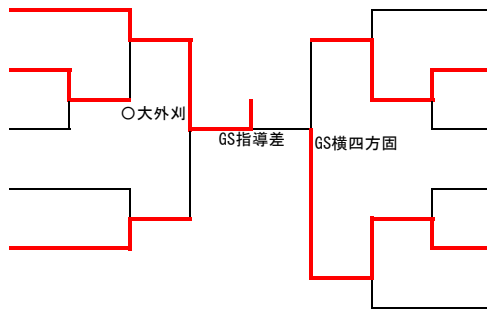

52kg

1	中馬場 桃葉	西合志南
2	黒木 鈴七	水上
3	松本 紗季	五霊
4	松田 千夏	八代第一
5	戸田 陽菜子	三和