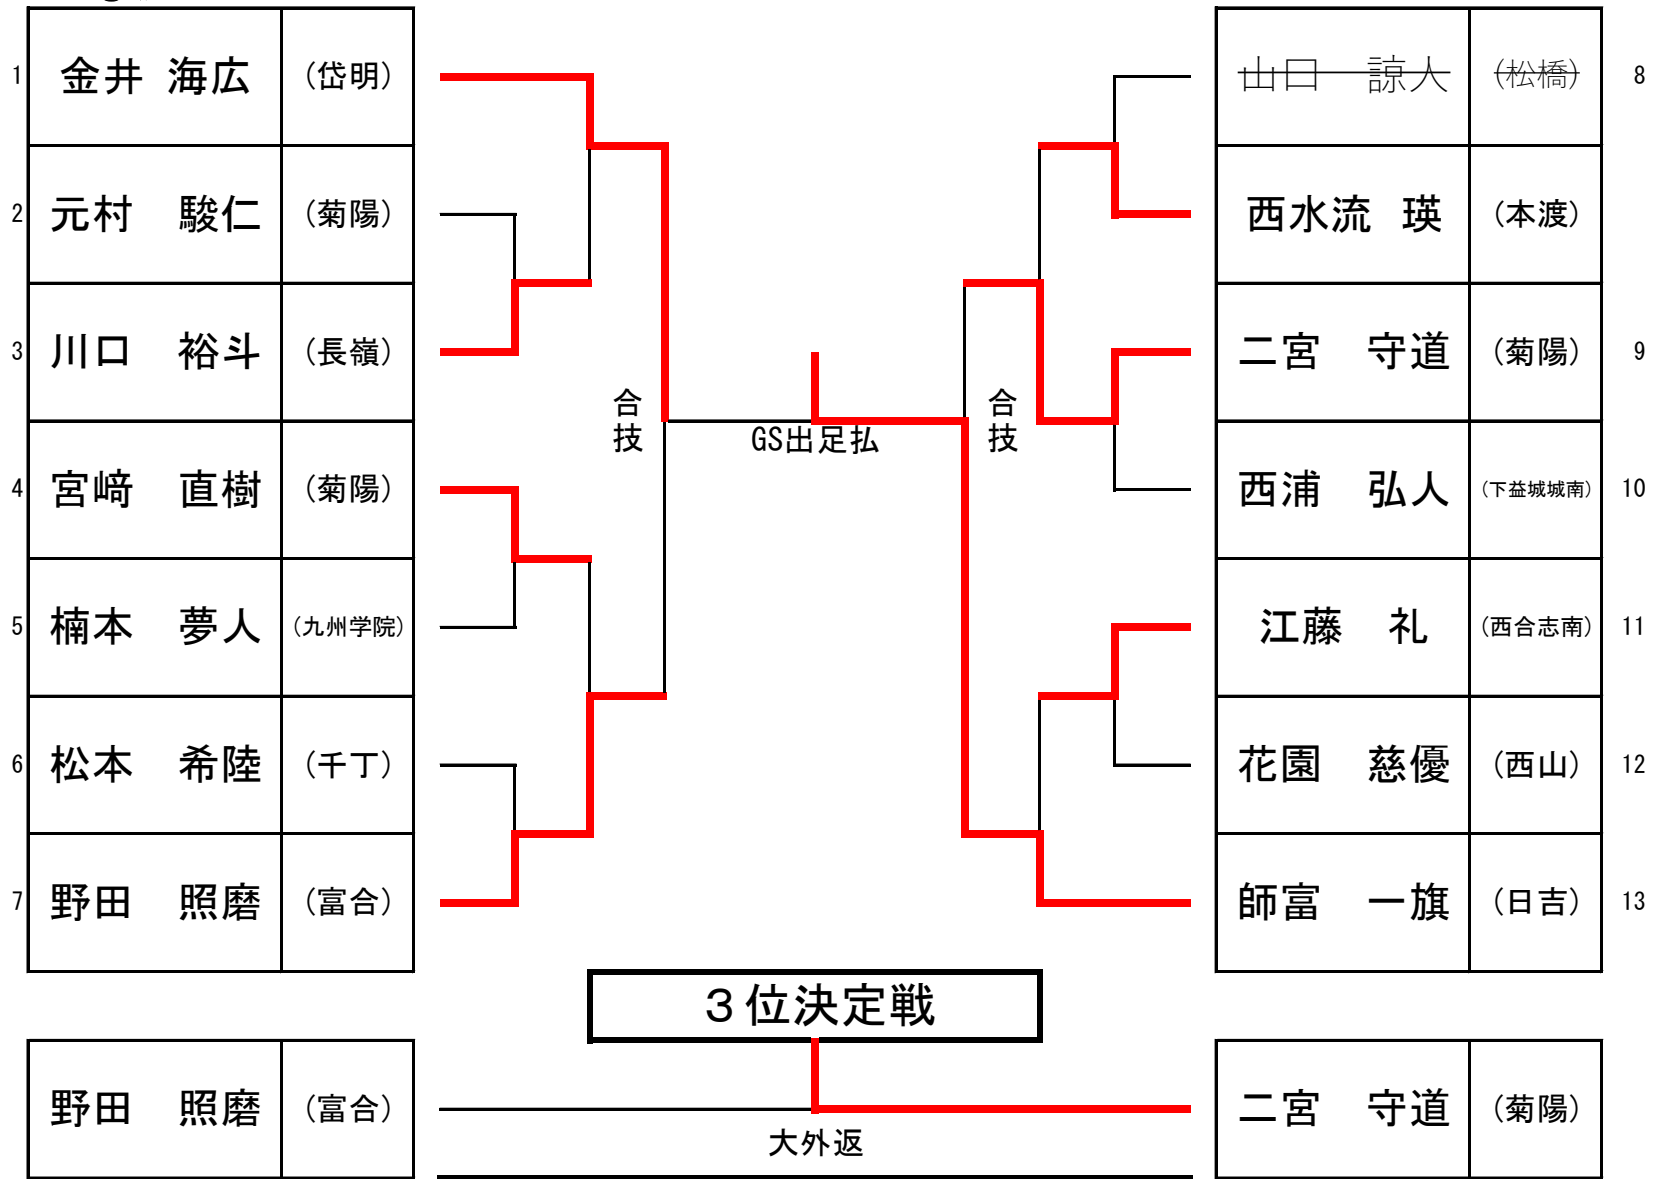

3位決定戦

岩寄 飛馬	(牛深)
-------	------

渡邊 空河	(泗水)
-------	------

優勢勝

優勝	國料 瑠真	玉名
準優勝	柿木 正豪	泗水
3位	岩寄 飛馬	牛深
3位	渡邊 空河	泗水

90kg級

優勝	師富 一旗	日吉
準優勝	金井 海広	岱明
3位	二宮 守道	菊陽
3位	野田 照磨	富合