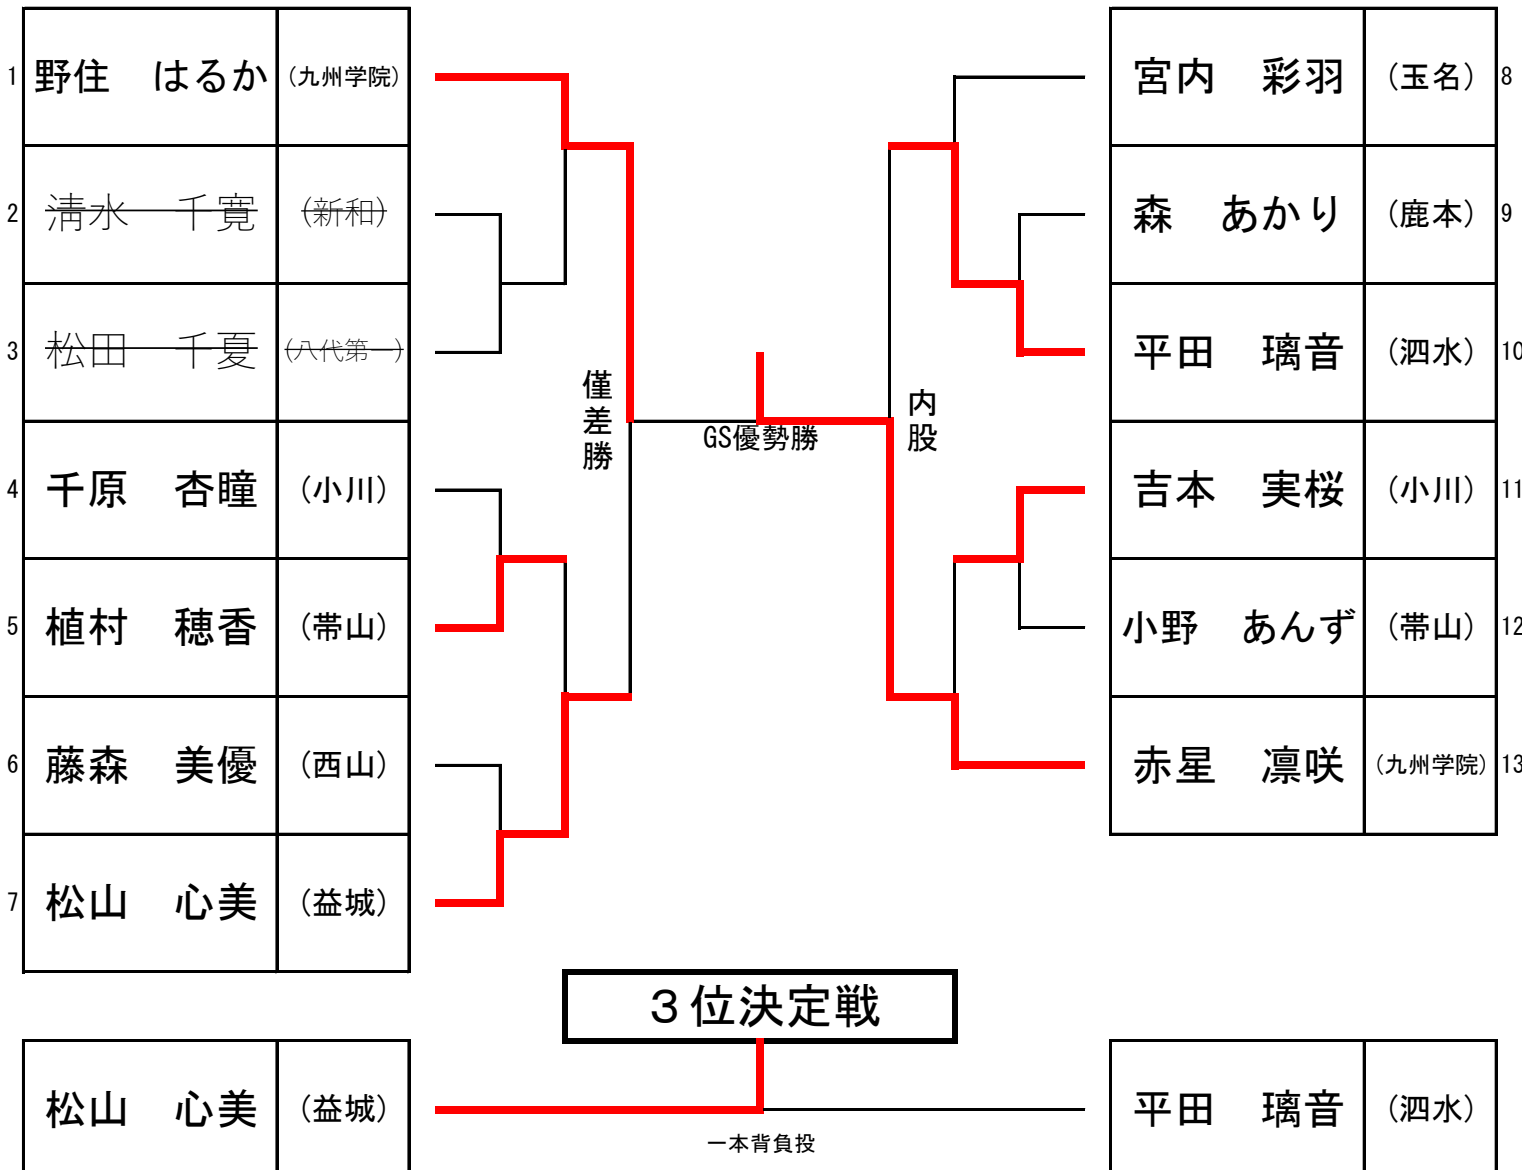

48kg級

優勝	赤星 凜咲	九州学院
準優勝	野住 はるか	九州学院
3位	松山 心美	益城
3位	平田 璃音	泗水