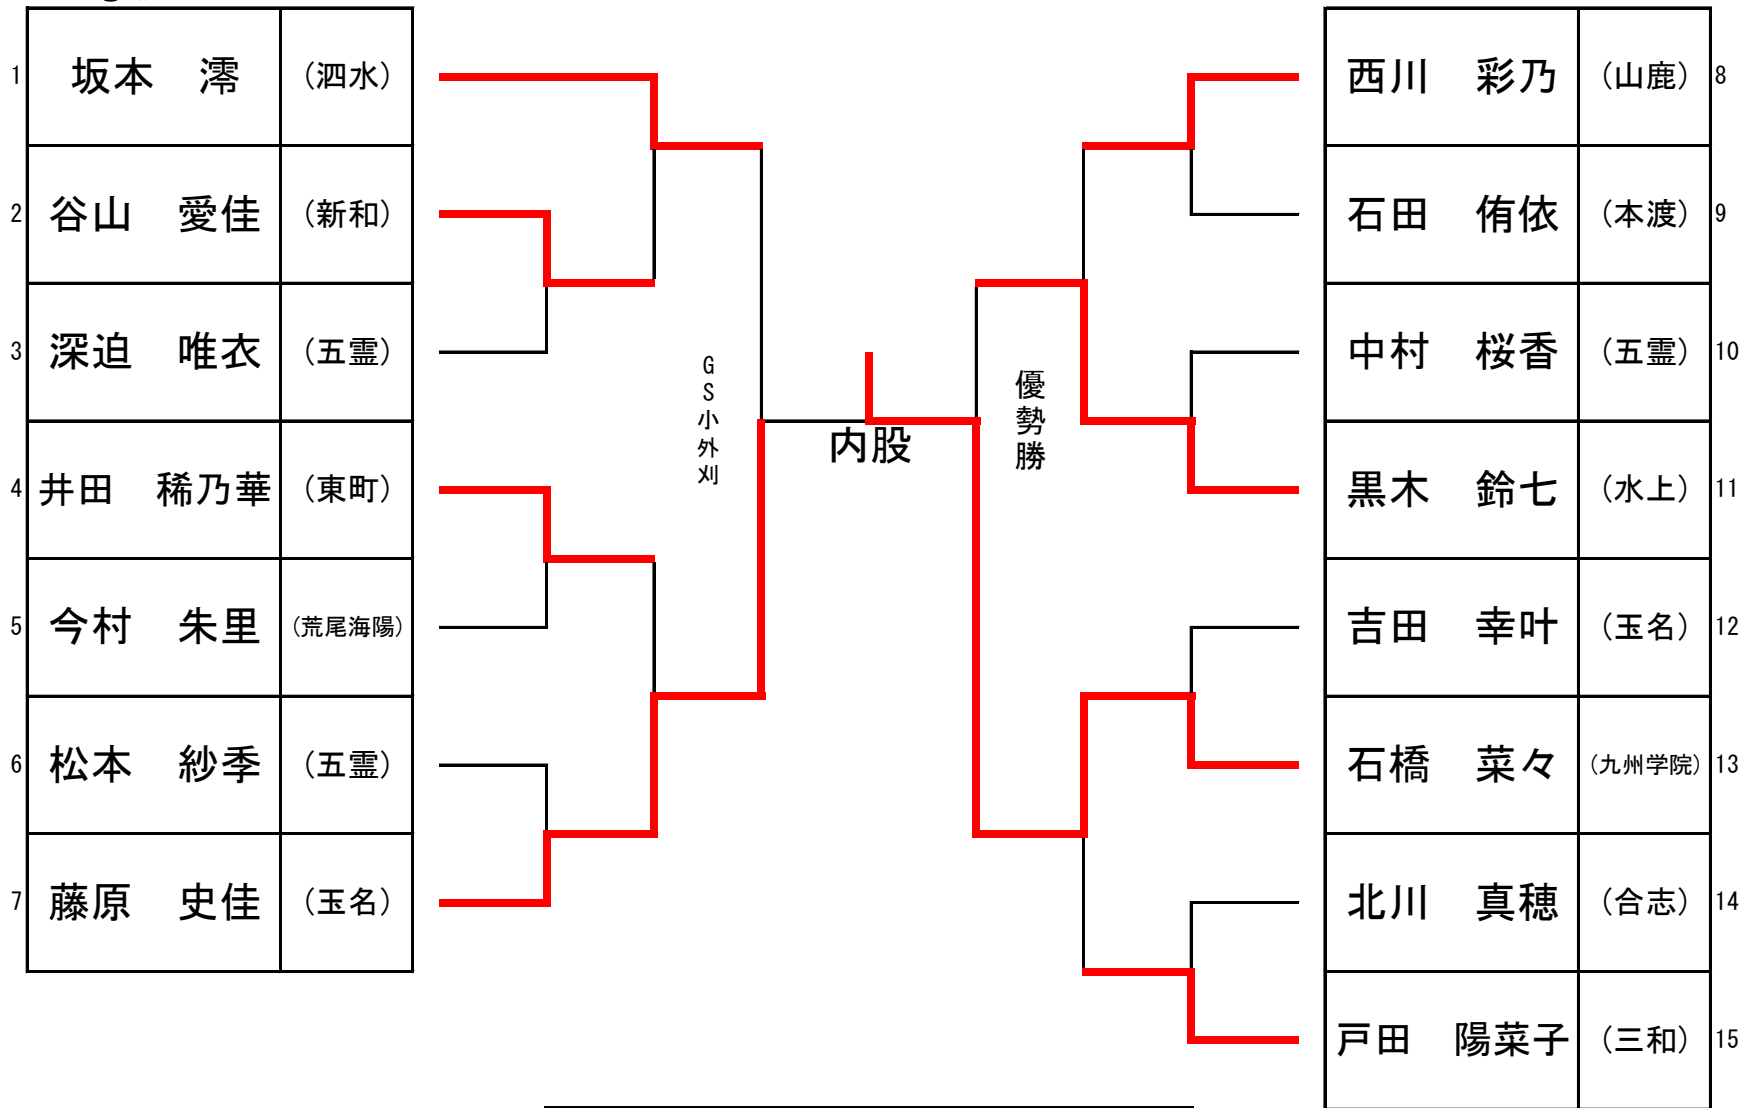

52kg級

坂本 滯	(泗水)

3位決定戦

黒木 鈴七	(水上)

GS僅差勝

優勝	石橋 菜々	九州学院
準優勝	藤原 史佳	玉名
3位	黒木 鈴七	水上
3位	坂本 滯	泗水