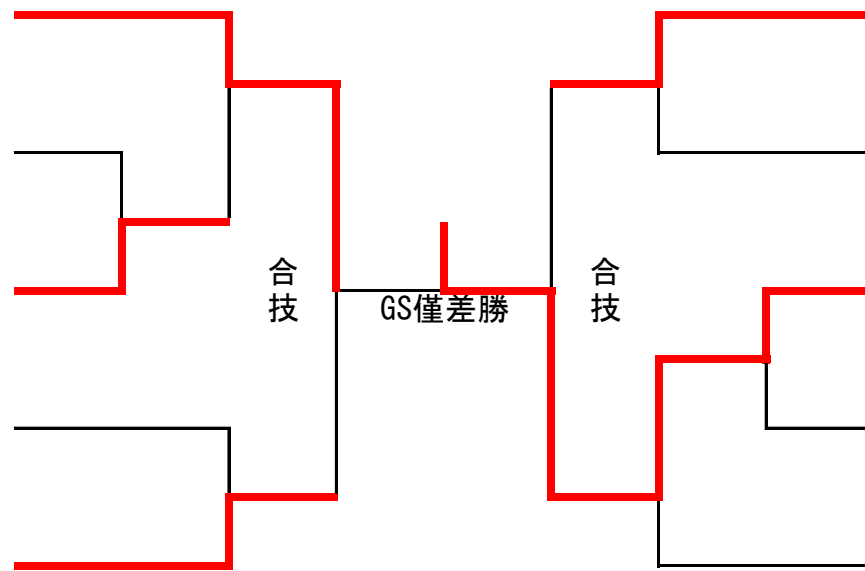

### 48kg級

優勝	赤星 凜咲	九州学院
準優勝	野住 はるか	九州学院
3位	松山 心美	益城
3位	平田 璃音	泗水

52kg級

坂本 滯	(泗水)
------	------

3位決定戦

黒木 鈴七	(水上)
-------	------

GS僅差勝

優勝	石橋 菜々	九州学院
準優勝	藤原 史佳	玉名
3位	黒木 鈴七	水上
3位	坂本 滯	泗水

### 57kg級

1	白石 奈乃佳	(天明)
2	中川 知華	(鹿本)
3	松本 芽依	(三和)
4	今田 莉子	(あさぎり)
5	松村 羽月	(五霊)

6	堀切 玲希	(松橋)
7	塚本 七海	(天明)
8	中馬場 桃葉	(西合志南)
9	蓑田 小晴	(西山)
10	田尻 杏	(玉東)

3位決定戦

松村 羽月	(五霊)
-------	------

堀切 玲希	(松橋)
-------	------

大外刈