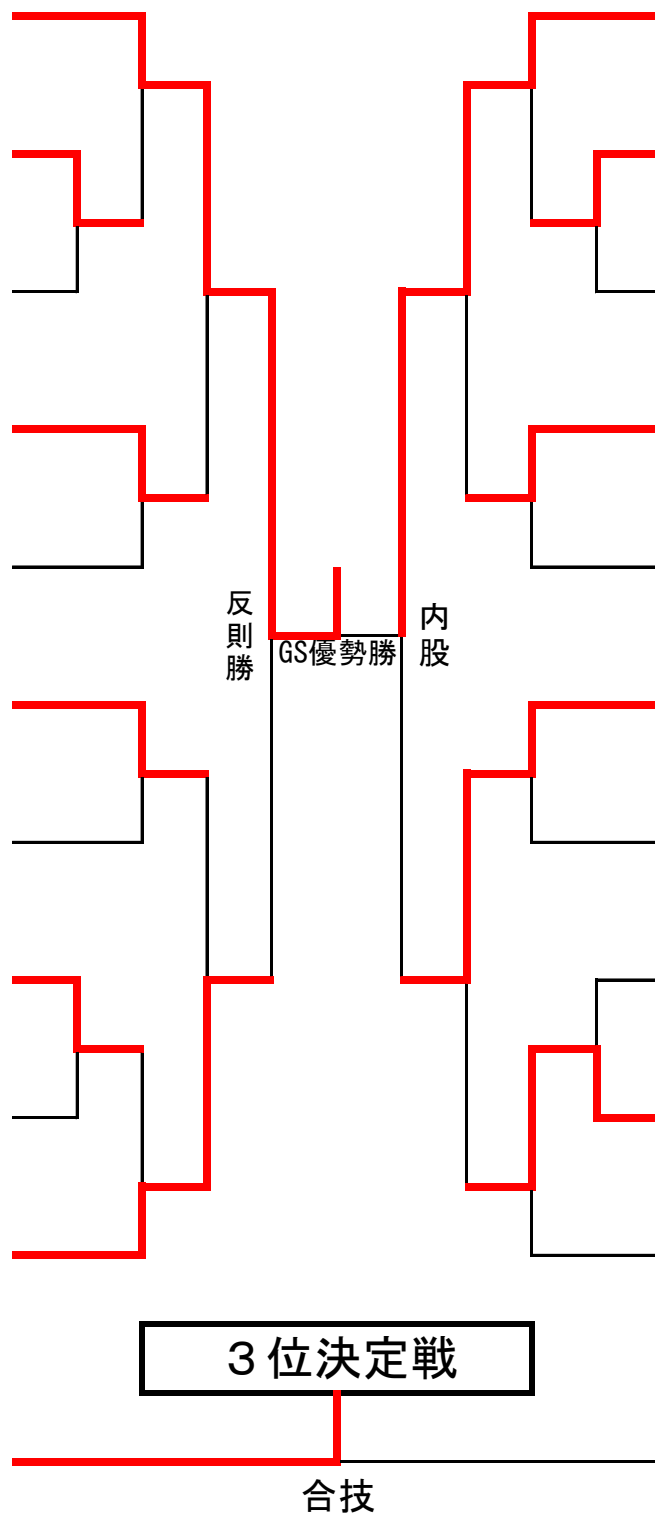

3位決定戦

荒木 大誠	(玉名)
-------	------

長木 賢人	(三角)
-------	------

優勝	堀 太雅	東町
準優勝	林田 龍之介	八代第五
3位	長木 賢人	三角
3位	荒木 大誠	玉名

棄権勝

55kg級

1	野口 慶治	天明
2	伊佐 慧陽	松橋
3	平田 鉄二	腹栄
4	矢野 大輝	力合
5	木葉 有治	玉陵
6	岩川 央樹	あさぎり
7	石山 琳太郎	帯山
8	辛島 創健	玉名
9	尾方 秀	武蔵ヶ丘
10	橋本 峻	天明

11	西村 祐飛	あさぎり
12	久保 貴久十	西合志南
13	宮川 昭斗	西山
14	岩尾 颯真	岱明
15	松本 天琉	東町
16	河野 力	小国
17	上藺 陸	力合
18	栗原 大制	玉名
19	吉富 理邦	人吉第二
20	濱田 怜佑	氷川

橋本 峻	天明
------	----

河野 力	小国
------	----

優勝	野口 慶治	天明
準優勝	西村 祐飛	あさぎり
3位	橋本 峻	天明
3位	河野 力	小国