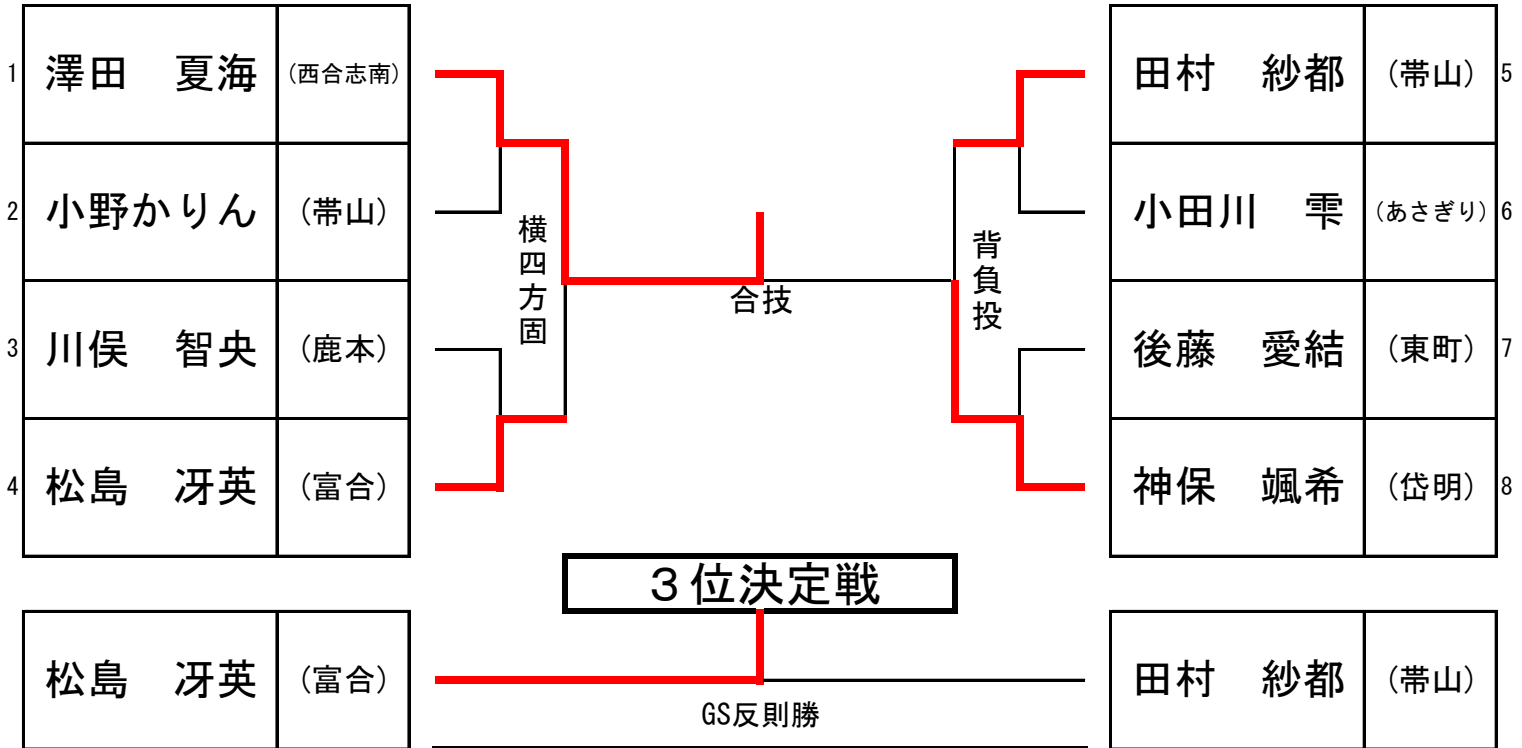

44kg級

優勝	澤田 夏海	西合志南
準優勝	神保 颯希	岱明
3位	松島 冴英	富合
3位	田村 紗都	帯山