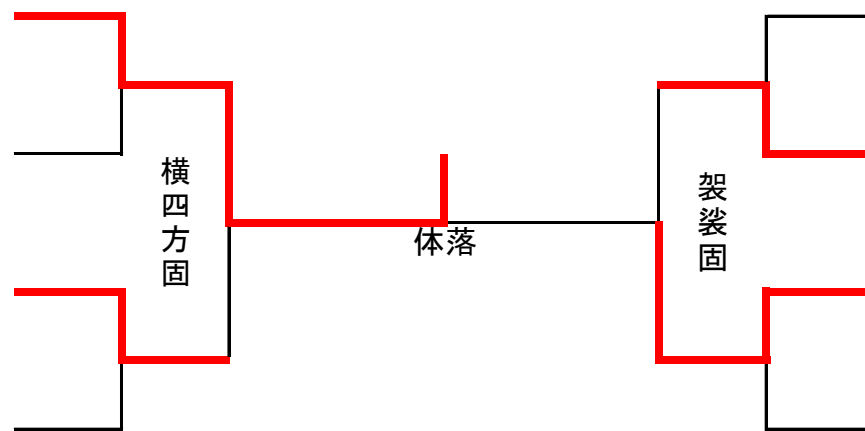

63kg級

1	佐藤 美侑	(木山)
2	平川 暁芭	(二岡)
3	桑原 雅	(あさぎり)
4	舛本一望咲	(城南)

5	北川 優衣	(人吉第三)
6	横田 あおい	(阿蘇)
7	安武 知優	(鹿本)
8	富野 彩音	(五霊)

3位決定戦

桑原 雅	(あさぎり)

横田 あおい	(阿蘇)

袈裟固

優勝	佐藤 美侑	木山
準優勝	安武 知優	鹿本
3位	横田 あおい	阿蘇
3位	桑原 雅	あさぎり