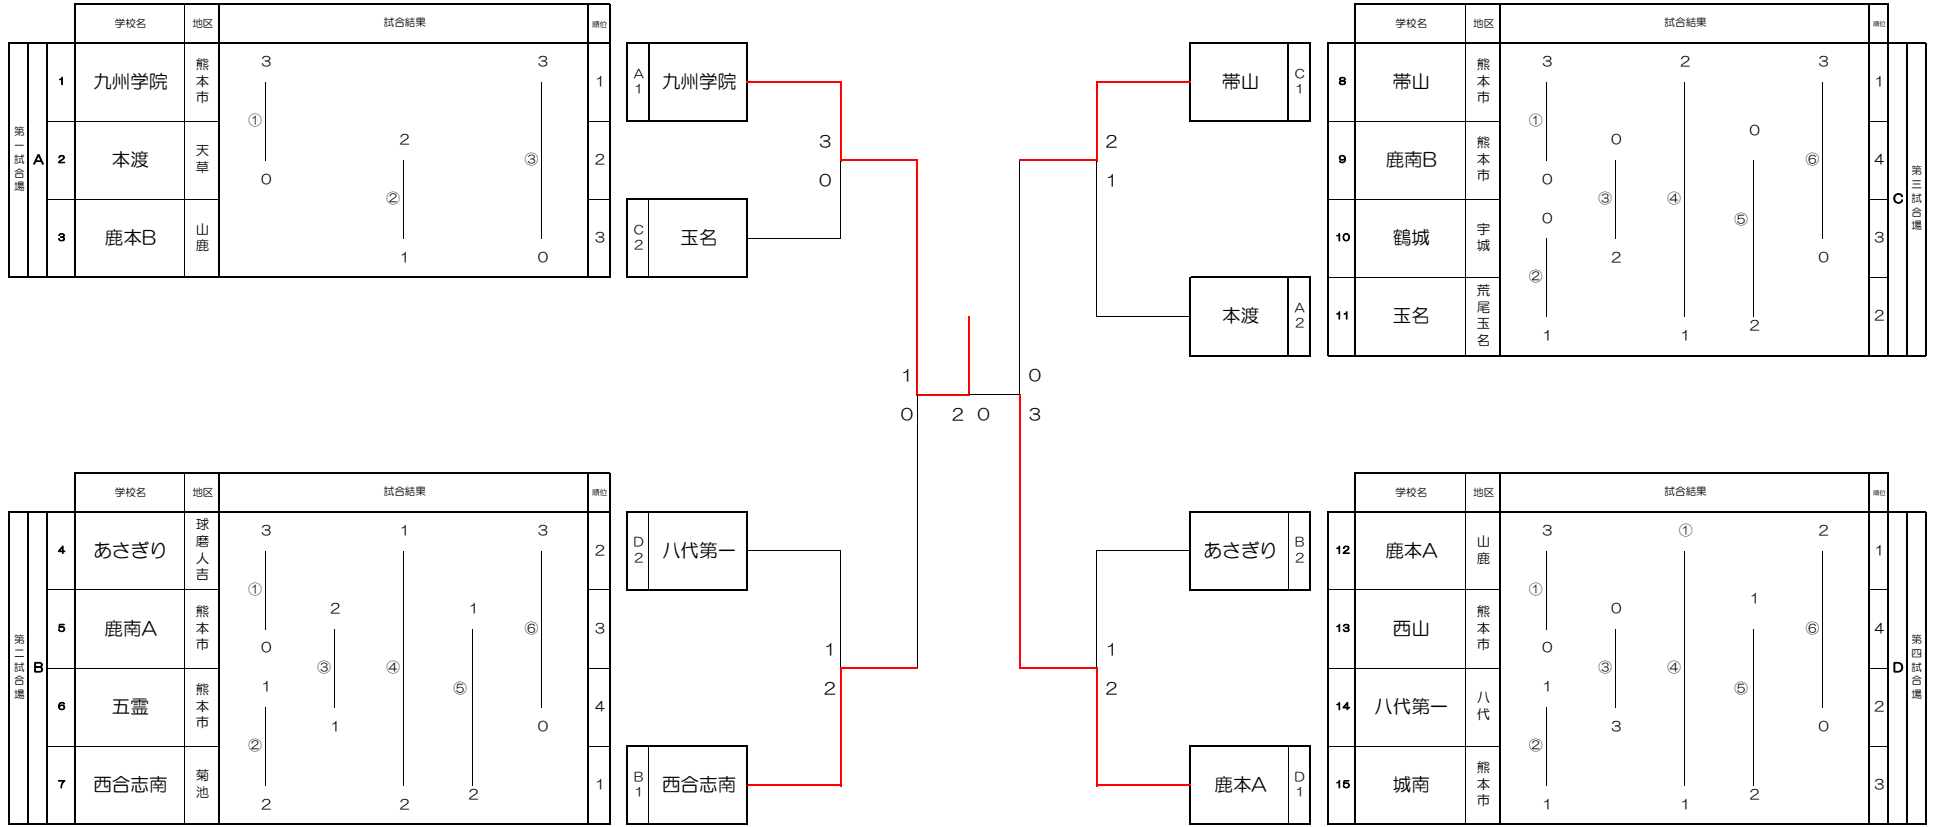

第32回 県下中学校女子柔道団体優勝大会