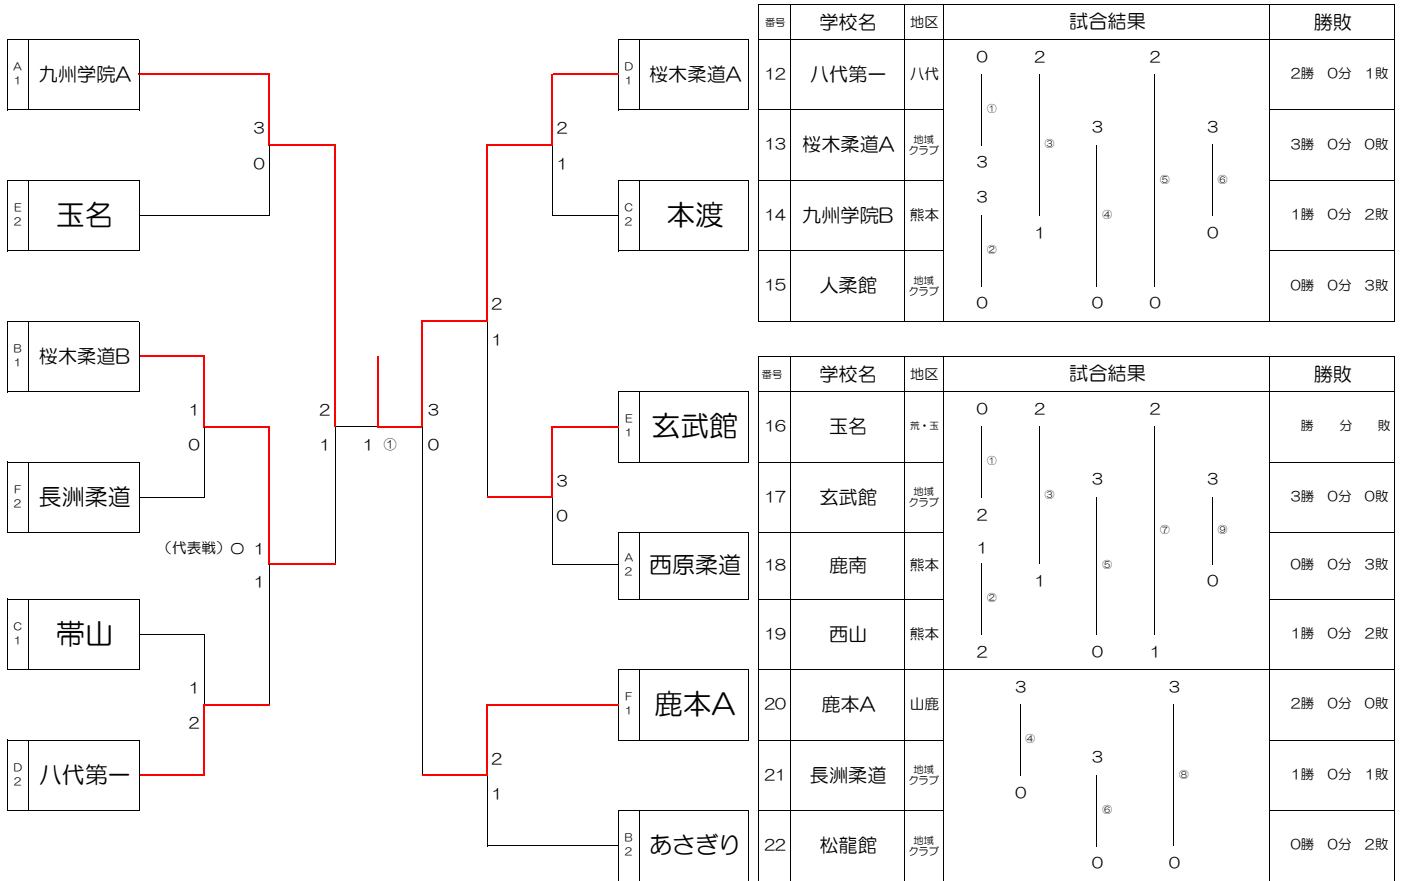

第44回 県下中学校柔道錬成大会

第25回 県下中学校女子柔道錬成大会

第一試合場	番号	学校名	地区	試合結果	勝敗	順位
	A	1	九州学院A	熊本	3 ③	2勝 0分 0敗
	2	西原柔道	地域 クラブ	0 ⑤	1勝 0分 1敗	2
	3	真心館	地域 クラブ	0 ⑧	0勝 0分 2敗	3
B	4	あさぎり	県・人	1 ①	2勝 0分 1敗	2
	5	桜木柔道B	地域 クラブ	2 ④	3勝 0分 0敗	1
	6	五霊	熊本	0 ⑥	1勝 0分 2敗	3
	7	八代第四	八代	1 ②	0勝 0分 3敗	4

第二試合場	番号	学校名	地区	試合結果	勝敗	順位
	C	8	帯山	熊本	1 ①	3勝 0分 0敗
	9	鹿本B	山鹿	0 ③	1勝 0分 2敗	3
	10	合志	菊池	0 ④	0勝 0分 3敗	4
	11	本渡	天草	2 ②	2勝 0分 1敗	2

順位	
2	D 第三試合場
1	
3	
4	

順位	
2	E 第四試合場
1	
4	
3	
1	F
2	
3	

第44回 県下中学校柔道錬成大会
第25回 県下中学校女子柔道錬成大会

準決勝・決勝戦結果一覧

期日 令和5年 4月30日(日)
場所 山鹿市総合体育館

男子団体戦

準決勝			
第1試合場			
	赤		白
学校名	九州学院A	決まり技	光道場
先鋒	下村修平 ○	背負投	岩尾颯真
次鋒	平山雄盛 ○	払腰	▲徳永悠真
中堅	東大遼 ○	指導2	▲藤原光心
副将	楠本夢人 ×	引き分け	×三澤絢人
大将	北村宙大 ○	内股	▲江川照真
代表戦			
勝敗	4		0

準決勝			
第3試合場			
	赤		白
学校名	松龍館	決まり技	長洲柔道塾
先鋒	清村煌龍 ×	引き分け	×平田鉄二
次鋒	竹村虹南 ▲	内股	○平島翔馬
中堅	堀田芯 ○	支釣込足	▲今村仁
副将	久木原翔太 ○	払腰	▲平島煌靖
大将	川口裕斗 ⊖	技有	▲大島龍騎
代表戦			
勝敗	3		1