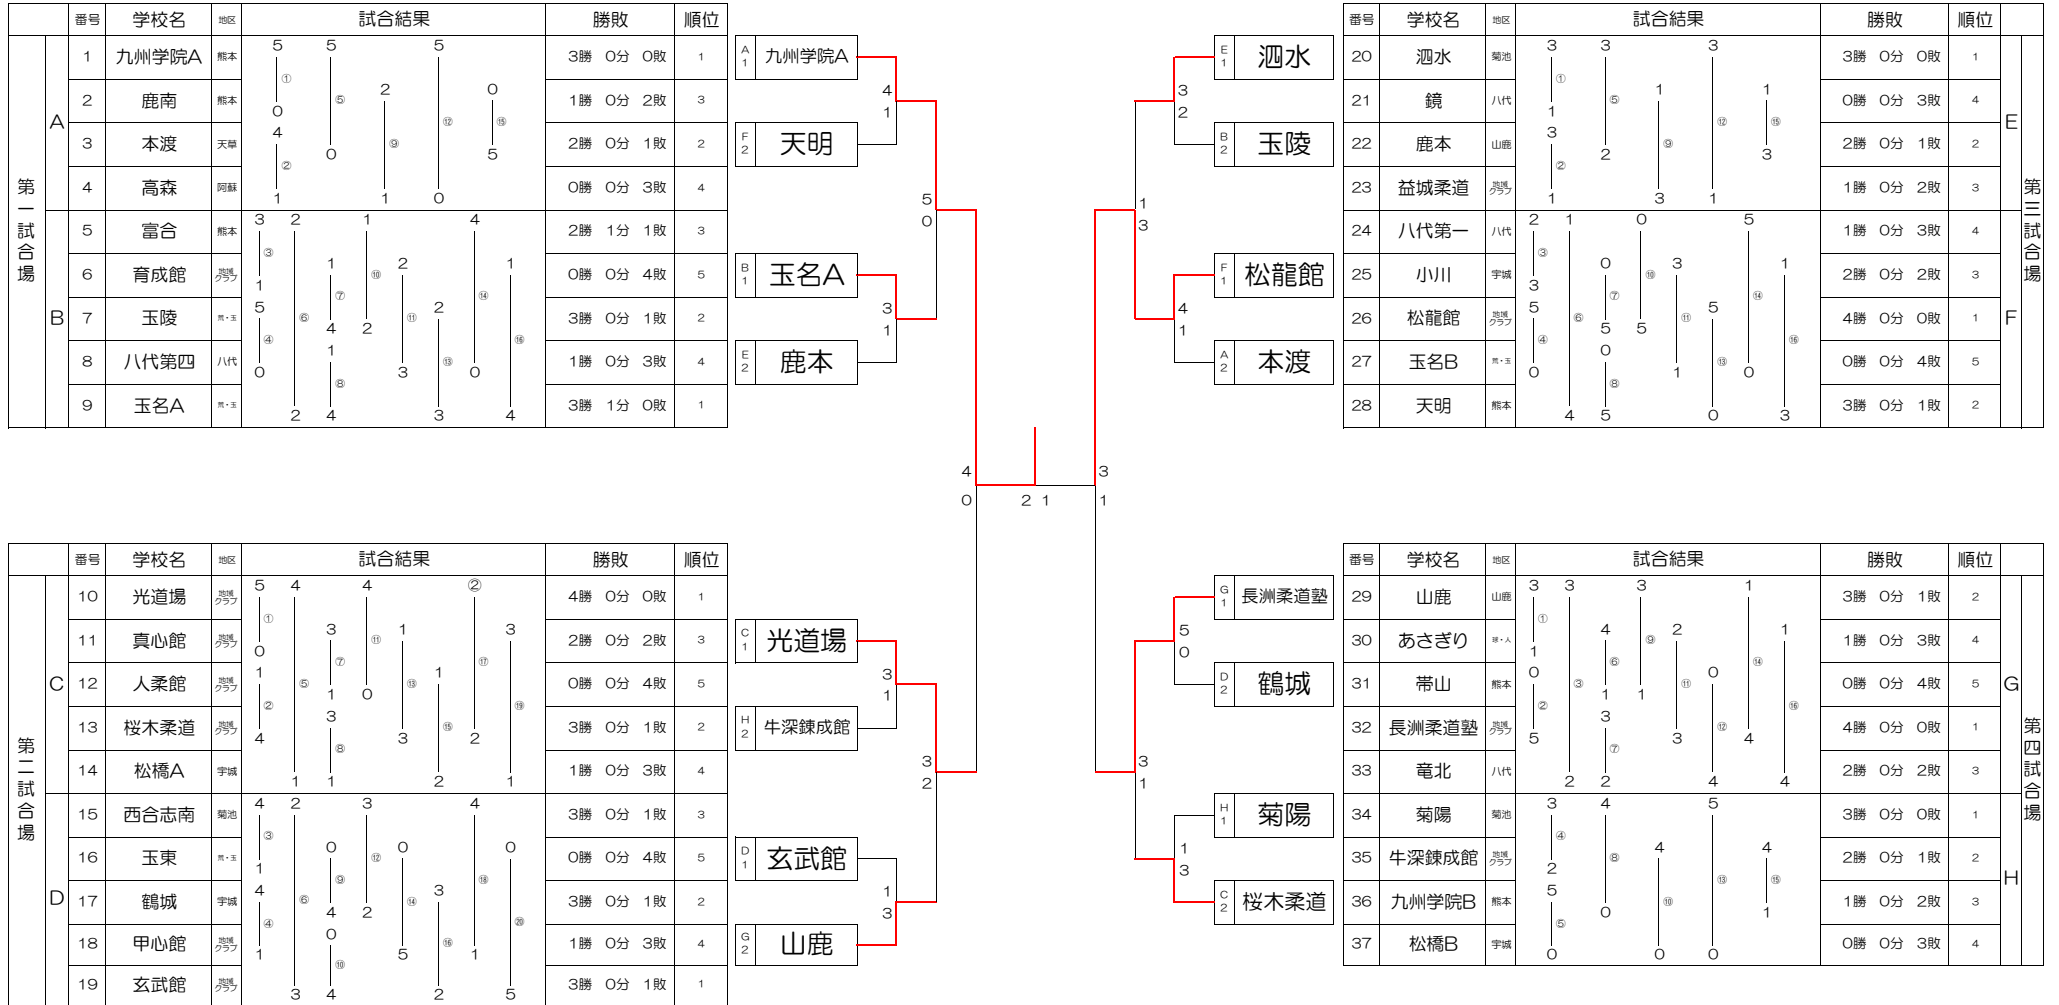

第44回 県下中学校柔道錬成大会

第25回 県下中学校女子柔道錬成大会

第一試合場	番号	学校名	地区	試合結果	勝敗	順位
	A	1	九州学院A	熊本	3 ③	2勝 0分 0敗
	2	西原柔道	地域 クラブ	0 ⑤	1勝 0分 1敗	2
	3	真心館	地域 クラブ	0 ⑧	0勝 0分 2敗	3
B	4	あさぎり	県・人	1 ①	2勝 0分 1敗	2
	5	桜木柔道B	地域 クラブ	2 ④	3勝 0分 0敗	1
	6	五霊	熊本	0 ⑥	1勝 0分 2敗	3
	7	八代第四	八代	1 ②	0勝 0分 3敗	4

第二試合場	番号	学校名	地区	試合結果	勝敗	順位
	C	8	帯山	熊本	1 ①	3勝 0分 0敗
	9	鹿本B	山鹿	0 ③	1勝 0分 2敗	3
	10	合志	菊池	0 ④	0勝 0分 3敗	4
	11	本渡	天草	2 ②	2勝 0分 1敗	2

順位	
2	D 第三試合場
1	
3	
4	

順位	
2	E 第四試合場
1	
4	
3	
1	F
2	
3	

第44回 県下中学校柔道錬成大会
第25回 県下中学校女子柔道錬成大会

準決勝・決勝戦結果一覧

期日 令和5年 4月30日(日)
場所 山鹿市総合体育館

男子団体戦

準決勝			
第1試合場			
	赤		白
学校名	九州学院A	決まり技	光道場
先鋒	下村修平 ○	背負投	岩尾颯真
次鋒	平山雄盛 ○	払腰	▲徳永悠真
中堅	東大遼 ○	指導2	▲藤原光心
副将	楠本夢人 ×	引き分け	×三澤絢人
大将	北村宙大 ○	内股	▲江川照真
代表戦			
勝敗	4		0

準決勝			
第3試合場			
	赤		白
学校名	松龍館	決まり技	長洲柔道塾
先鋒	清村煌龍 ×	引き分け	×平田鉄二
次鋒	竹村虹南 ▲	内股	○平島翔馬
中堅	堀田芯 ○	支釣込足	▲今村仁
副将	久木原翔太 ○	払腰	▲平島煌靖
大将	川口裕斗 ⊖	技有	▲大島龍騎
代表戦			
勝敗	3		1