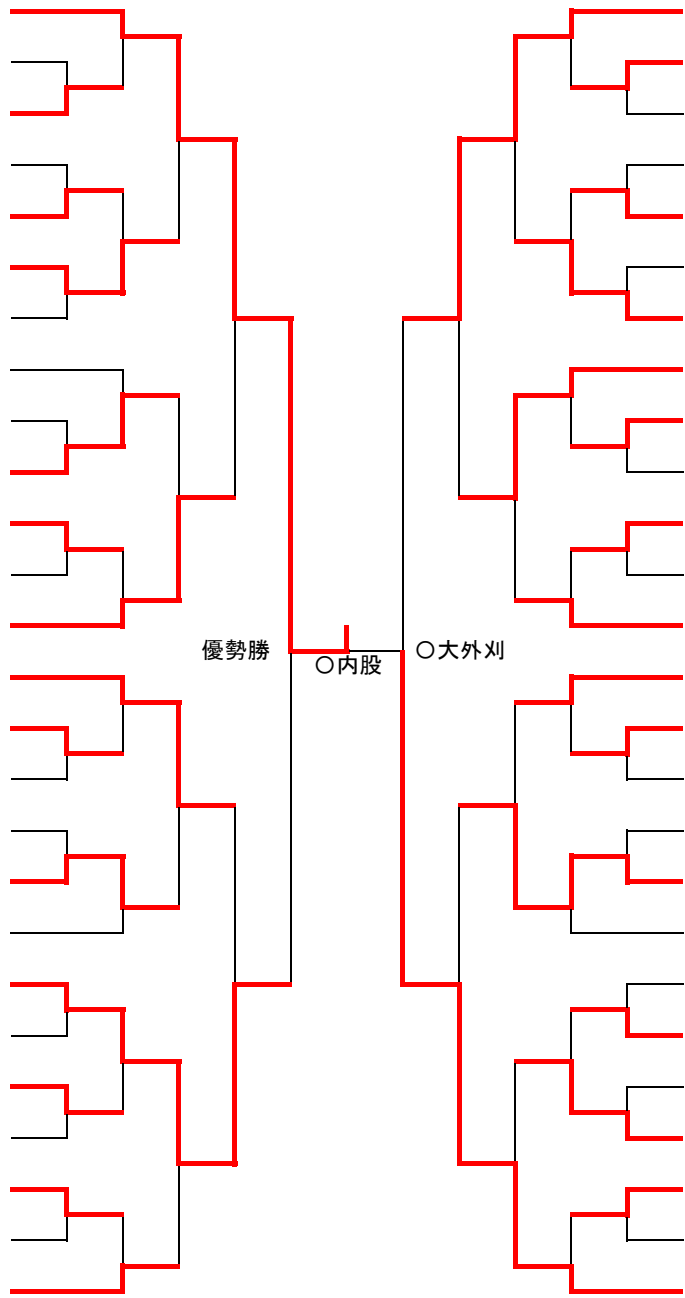

55kg級

1	岩尾 颯真	光道場
2	光永 翔大	八代第四
3	河田 賢士郎	一の宮
4	澤田 龍河	本渡
5	浦川 魁斗	松橋
6	阿部 徳陽	富合
7	木下 悠己	大柔館
8	金森 廉	玉名
9	園田 涼太	九州学院
10	松本 天琉	森義塾
11	久保 結愛	西合志南
12	沖田 吏櫻	竜北
13	村山 琉威	井芹
14	内山 来人	天水
15	長岡 秀斗	下益城城南
16	山中 皐矢	水上
17	本田 遥人	竜北
18	古閑 颯世	松龍館
19	堤田 蒼佑	泗水
20	山下 颯健	桜木柔道
21	松永 泰斗	鏡
22	赤星 綾一	甲心館
23	中尾 匠吾	三角
24	中村 雅	玄武館
25	森 悠翔	葦柔館
26	金光 涼己	鹿本

藤田 琉樹弥	竜北	27
本田 湧星	真心館	28
福岡 良粋	大真館	29
田代 湧大	泗水	30
楢野 快	桜木柔道	31
清田 琥哲	玉名	32
松野 漣	富合	33
佐竹 星五	牛深錬成館	34
森本 兜真	鹿本	35
佐藤 凱斗	鶴城	36
緒方 鳳心	本渡東	37
長友 健三朗	甲心館	38
安元 伸	菊陽	39
平田 鉄二	長洲柔道塾	40
上村 凜月	水上	41
井戸 太智郎	九州学院	42
龍 光輝	玉東	43
緒方 晃彦	桜木柔道	44
城尾 祐太	倉岳	45
大津 希惟	富合	46
橋本 大和	八代第一	47
江藤 頼玖	泗水	48
霜上 虎牙	光道場	49
大滝 真人	益城柔道	50
内田 大貴	西合志南	51
田代 桂二郎	長嶺	52