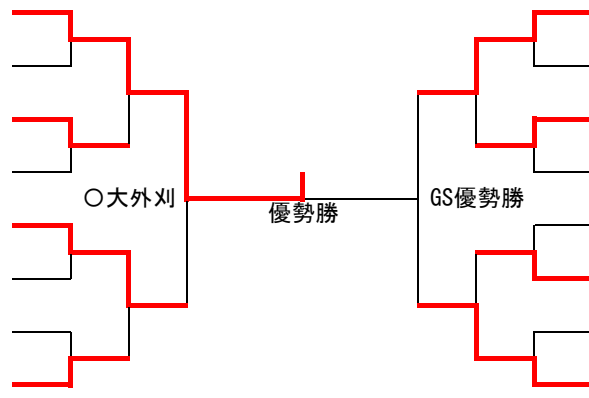

### 90kg級

1	二宮 守道	益城柔道クラブ
2	田畑 杏臥	玉東
3	三浦 洸喜	八代第四
4	黒田 晟龍	山鹿
5	高橋 治守	九州学院
6	川口 裕斗	松龍館
7	斉藤 大輔	三和
8	古庄 一颯	九州学院
9	富永 愛絆	長洲柔道塾
10	赤瀬 暖翔	菊陽

東 大遼	九州学院	11
大河内 健介	人柔館	12
前田 孝悟	光道場	13
今村 心優	東部	14
河本 悠稀	桜木柔道クラブ	15
岩永 琥太郎	富合	16
濱崎 蓮音	松橋	17
二見 竜希	八代第三	18
野川 陽光	九州学院	19
久木原 翔太	松龍館	20

### 90kg超級

1	楠本 夢人	九州学院
2	建岡 裕人	一の宮
3	藤本 大喜	荒尾少年
4	浅尾 翔真	玄武館
5	野田 斗真	本渡
6	遠藤 凌太	西山
7	米津 羽琉	大真館
8	西岡 燈巳	松龍館

川野 敬人	富合	9
松下 和正	牛深錬成館	10
吉田 舟汰	高森	11
松田 瑛太	天明	12
内山 大雅	竜北	13
北村 宙大	九州学院	14
佐々木 陸翔	人柔館	15
大島 龍騎	長洲柔道塾	16