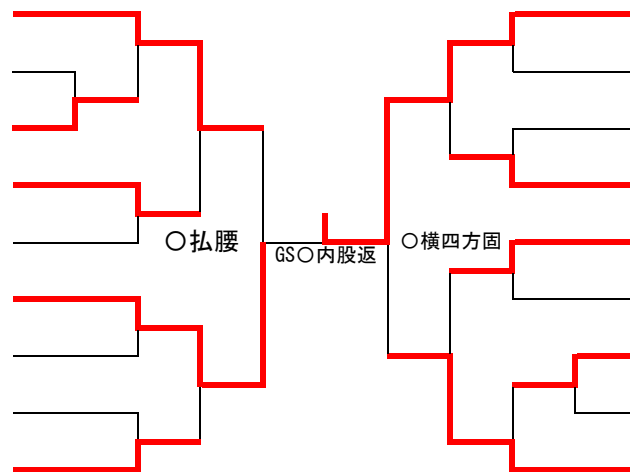

52kg級

1	野住 はるか	九州学院
2	西 穂乃花	武蔵ヶ丘
3	西村 友愛	あさぎり
4	北川 真穂	合志
5	涌田 明依	八代第四
6	志水 愛梨	桜木柔道クラブ
7	西田 望加	鹿本
8	宮原 茉里	玉名
9	小野 あんず	帯山

井田 稀乃華	桜木柔道クラブ	10
井上 恵	京陵	11
岩永 珠和	西原柔道塾	12
黒木 鈴七	水上	13
松田 千夏	八代第一	14
加藤 綾乃	大矢野	15
深迫 唯衣	五霊	16
稻崎 亜美	竜北	17
吉田 幸叶	玉名	18