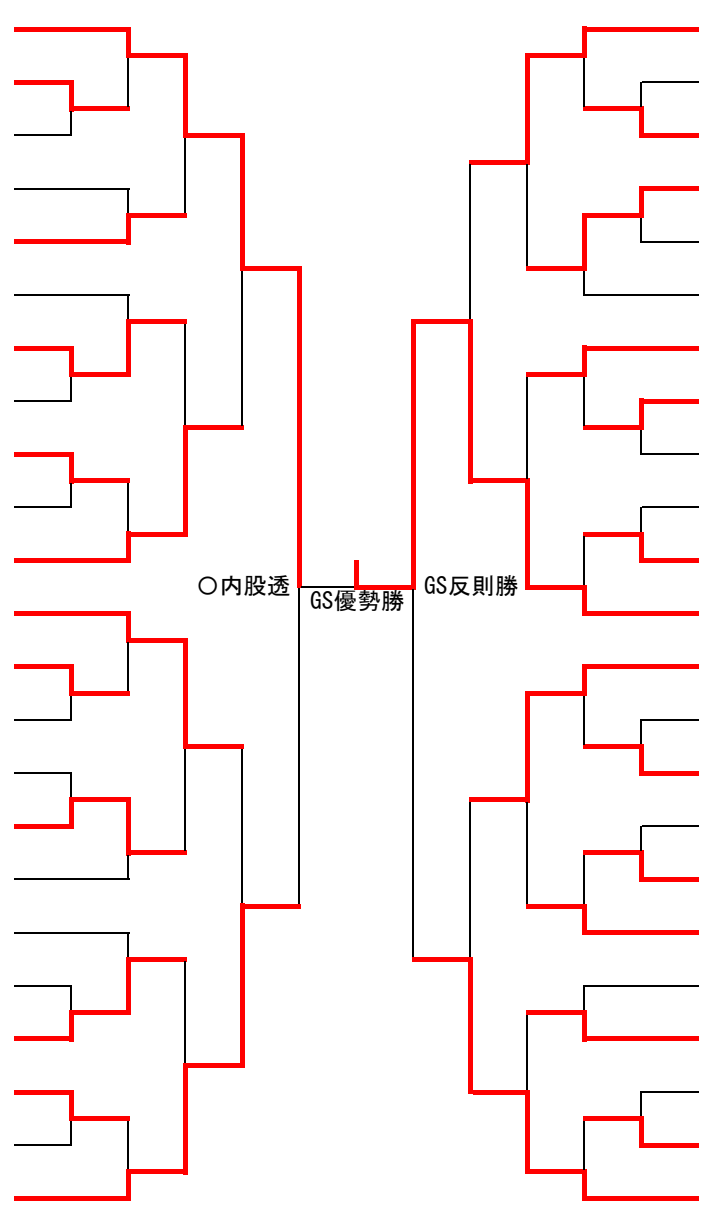

66kg級

1	岩川 央樹	あさぎり
2	北田 汰一	玉陵
3	牧野 優惺	鹿南
4	平島 翔馬	長洲柔道塾
5	古田 凌久	桜木柔道
6	中野 瑠大	菊陽
7	伊佐 慧陽	松橋
8	機 誠斗	八代
9	成松 空	真心館
10	中島 勇豪	甲心館
11	吉谷 紀樂	天明
12	藤田 瀧貴	小川
13	藤川 天磨	大矢野
14	佐藤 大獅	下益城城南
15	本田 博道	高森
16	中川 輝一郎	山鹿
17	勇 龍之介	鏡
18	増田 咲太郎	西合志南
19	山本 龍来	人柔館
20	江川 照真	光道場
21	小沢 龍亜	鶴城
22	嶋田 亘	玉陵
23	堀川 喜生	益城

古川 慶悟	泗水	24
松尾 空飛	荒尾少年	25
千原 慶	玄武館	26
埜 凱童	八代第一	27
木村 勝真	一の宮	28
福島 冬寿	本渡	29
寺川 兼世	牛深鎌成館	30
濱田 凌丞	松橋	31
田中 佑典	下益城城南	32
右田 湊人	甲心館	33
小川 琴士	玉陵	34
平島 煌靖	長洲柔道塾	35
藤原 光心	光道場	36
中石 雅大	八代第二	37
境 武蔵	鹿南	38
江藤 駿	西合志南	39
竹村 虹南	松龍館	40
山城 和史	大真館	41
緒方 悠真	真心館	42
栗原 大制	玉名	43
山之内一惺	鶴城	44
新井 創誠	天明	45
松岡 光琉	竜北	46