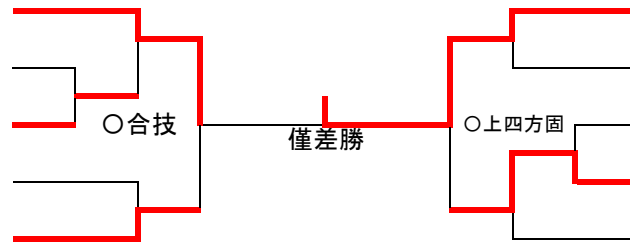

44kg級

1	平本 理安	八代第三
2	中川 沙穂	小川
3	岡本 一華	五霊
4	富田 伊咲	鹿本
5	坂本 稟希	あさぎり

澤田 夏海	西合志南	6
森 淡江	鹿南	7
川俣 智央	鹿本	8
藤山 りお	真心館	9
神保 颯希	光道場	10

48kg級

1	松山 心美	桜木柔道クラブ
2	中村 桜香	五霊
3	原田 愛菜	長洲柔道塾
4	藤森 美優	西山
5	田口 愛純	八代第四
6	小野 かりん	帯山
7	池田 莉々歩	葦柔館
8	西村 悠亜	あさぎり
9	石橋 莉乃	九州学院