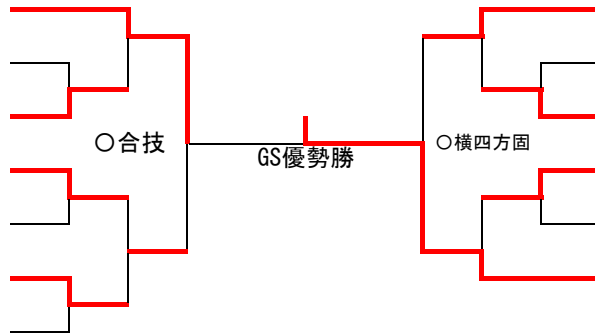

63kg級

1	上野 瑠華	桜木柔道クラブ
2	田上 詩	西原柔道塾
3	小林 櫻	鶴城
4	林田 結李	あさぎり
5	香本 菜莉	山鹿
6	佐々 志月	七城
7	金子 暖	本渡

安武 眞優	鹿本	8
大塚 貴華	本渡	9
田頭 柚葉	九州学院	10
大寺 芳奈	人柔館	11
石川 杏南	武蔵ヶ丘	12
舛本 望咲	城南	13