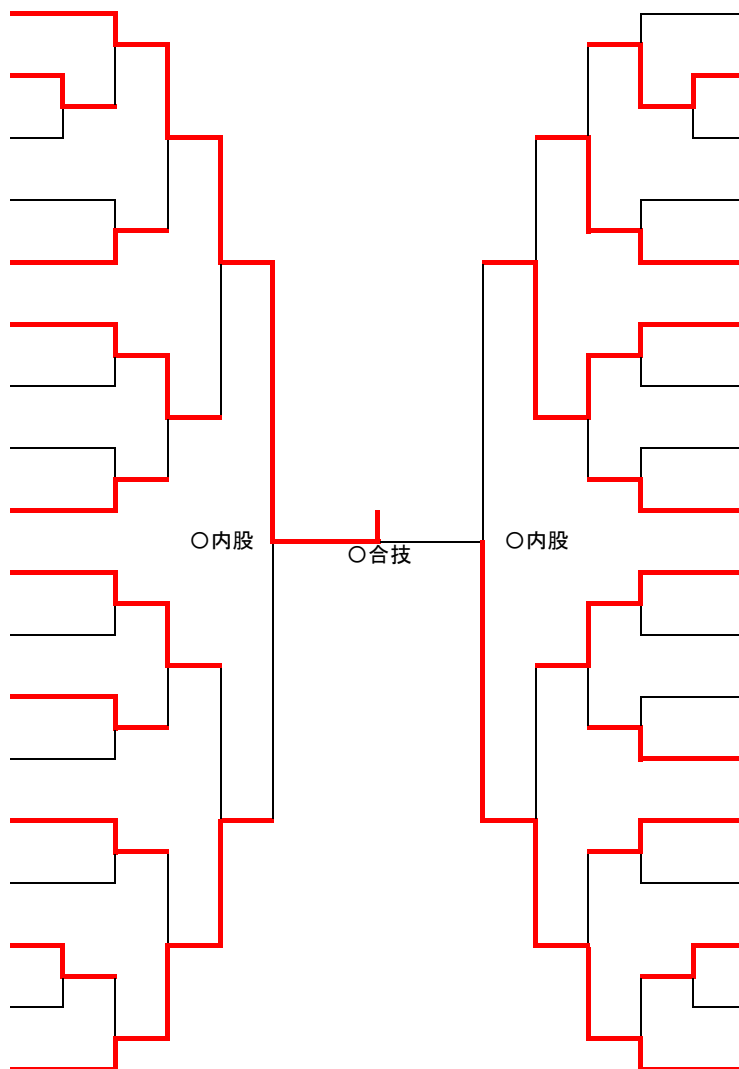

73kg級

1	田口 愛翔	長嶺
2	船津 優斗	鹿本
3	飯田 瞬	人柔館
4	坂尻 琥神	八代第四
5	元村 維斗	長洲柔道塾
6	藤田 来佑	小川
7	濱 雄大	甲心館
8	松下一大真	龍田
9	坂本 琳	玉陵
10	稲田 俊太	竜北
11	飯川 蓮蘭	菊鹿
12	森田 雄一朗	合志
13	岡田 彪我	天明
14	今村 仁	長洲柔道塾
15	畠田 信	玉名
16	三山 晴斗	鏡
17	稲田 明	常山
18	宮崎 智樹	菊陽

松本 颯馬	西合志南	19
五島 大夢	大真館	20
元村 謙規	菊陽	21
田中 祐成	本渡	22
山田 聡太	八代第三	23
三澤 絢人	光道場	24
一ノ瀬 真祈	鹿本	25
川原 孔明	竹柔会	26
國崎 然	泗水	27
澤村 篤生	松橋	28
古原 陽斗	鹿本	29
吉村 優輝	五霊	30
築森 大和	玉名	31
松岡 侑志	武蔵ヶ丘	32
アジバチオケ リュウ	西山	33
藤井 敬大	天明	34
永岡 空	あさぎり	35
平島 悠靖	長洲柔道塾	36