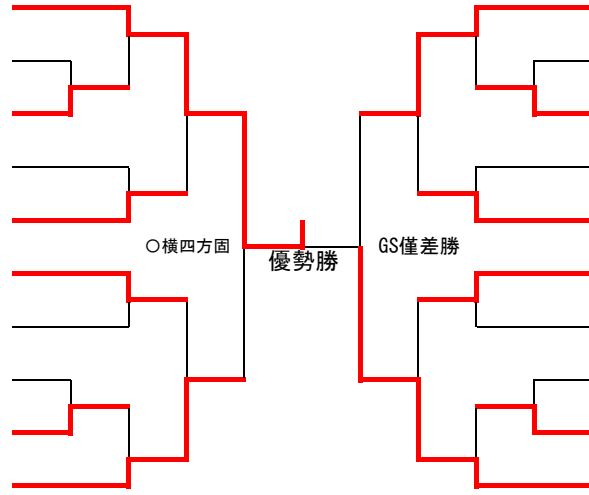

### 81kg級

1	渡邊 空河	泗水
2	田中 佑垂	真心館
3	木山 敬司	玉名
4	前村 桜輝	富合
5	坂本 彪牙	山鹿
6	杉本 三武	小川
7	増田 幸大	九州学院
8	右田 翔志	桜木柔道クラブ
9	大下 尚紀	玉名
10	岩崎 湊士	牛深錬成館
11	西田 琉也	玄武館
12	池田 光人	山鹿
13	中尾 優斗	育成館

堀田 芯	松龍館	14
本田 晃基	八代第一	15
松本 眺林	山鹿	16
松尾 周一郎	玄武館	17
耘野 棕生	玉名	18
松田 丈一郎	富合	19
平山 雄盛	九州学院	20
武田 英汰	あさぎり	21
前田 雅晴	鹿本	22
鶴田 晃士	一の宮	23
森田 悠生	藤園	24
久保田 陽斗	山鹿	25

### 90kg級

1	二宮 守道	益城柔道クラブ
2	田畑 杏臥	玉東
3	三浦 洸喜	八代第四
4	黒田 晟龍	山鹿
5	高橋 治守	九州学院
6	川口 裕斗	松龍館
7	斉藤 大輔	三和
8	古庄 一颯	九州学院
9	富永 愛絆	長洲柔道塾
10	赤瀬 暖翔	菊陽

東 大遼	九州学院	11
大河内 健介	人柔館	12
前田 孝悟	光道場	13
今村 心優	東部	14
河本 悠稀	桜木柔道クラブ	15
岩永 琥太郎	富合	16
濱崎 蓮音	松橋	17
二見 竜希	八代第三	18
野川 陽光	九州学院	19
久木原 翔太	松龍館	20