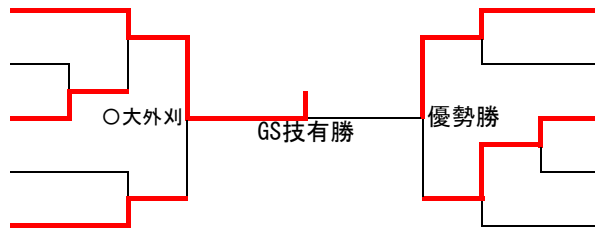

63kg級

1	上野 瑠華	桜木柔道クラブ
2	田上 詩	西原柔道塾
3	小林 櫻	鶴城
4	林田 結李	あさぎり
5	香本 菜莉	山鹿
6	佐々 志月	七城
7	金子 暖	本渡

安武 眞優	鹿本	8
大塚 貴華	本渡	9
田頭 柚葉	九州学院	10
大寺 芳奈	人柔館	11
石川 杏南	武蔵ヶ丘	12
舛本 望咲	城南	13

70kg級

1	村上 聖蘭	益城柔道クラブ
2	久保崎 あかり	松龍館
3	松永 光央	鏡
4	河野 珠里亜	千丁
5	鎌柄 明里	松橋