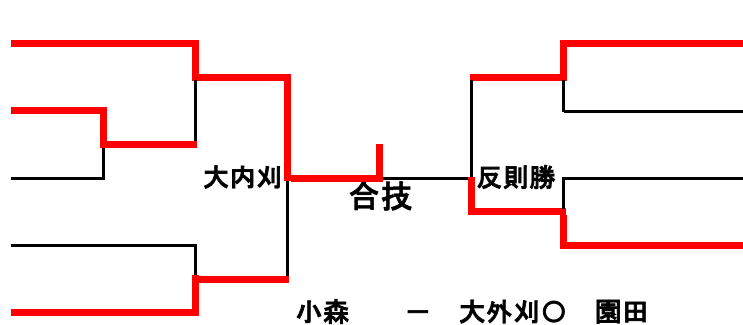

44Kg

1	平本 理安	八代第三
2	栗原 妃那	いだてん玉名
3	武笠 華奈	西山
4	岡本 一華	五霊
5	藤山 りお	西合志南

6	緒方 佑奈	真心館
7	原田 愛菜	長洲柔道塾
8	沖田 陽菜	八代第一
9	武笠 倅奈	西山
10	林 映見	天明

70KG超

1	住野 愛栞	泗水
2	久保崎 あかり	松龍館
3	内山 桜	竜北
4	益田 知佳	本渡
5	小森 美波	桜木柔道

6	園田 笑那	西合志南
7	森田 梨世奈	本渡
8	高木 一榎	鹿本武道館
9	吉岡 結惟	城南