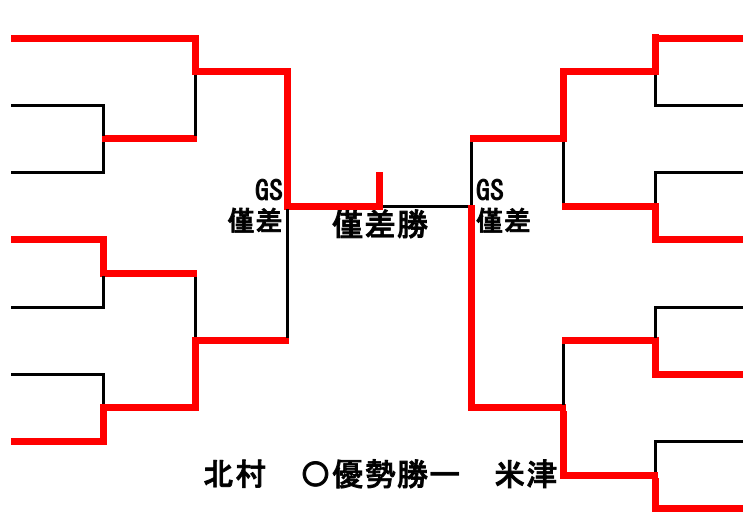

90KG超

1	大島 龍騎	長洲柔道塾
2	中澤 壱太	京陵
3	金子 晋護	五霊
4	松下 和正	牛深練成館
5	濱崎 蓮音	松橋
6	浅尾 翔真	出水南
7	北村 宙大	九州学院

8	米津 羽琉	大真館
9	藤本 大喜	荒尾少年
10	森本 琉星	桜木柔道
11	松田 瑛太	天明
12	三浦 洸喜	八代第四
13	田畑 杏伏	玉東
14	野村 蓮音	桜木
15	川野 敬人	富合