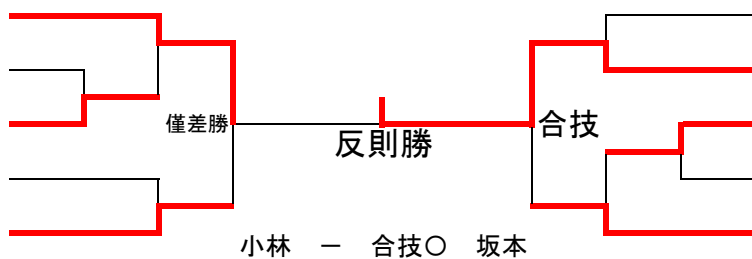

70KG

1	石坂 颯希	八代第一
2	梶 円々	大真館
3	山口 美咲	人柔館
4	佐々 志月	泗水
5	小林 櫻	鶴城

6	高倉 奏音	鹿本
7	村上 聖蘭	益城柔道
8	光田 莉麻	竜北
9	三浦 陽奈乃	西原柔道塾
10	坂本 梨乃	桜木柔道