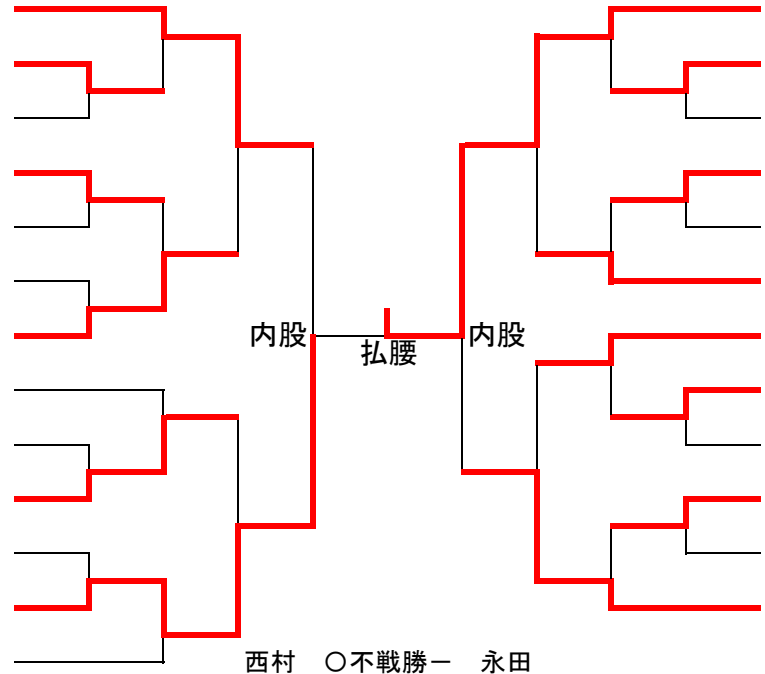

48KG

1	西村 悠亜	あさぎり
2	松永 弥音	竜北
3	森 淡江	鹿南
4	菅野 珠央	山鹿
5	宇佐美 奈奈	八代第四
6	安永 葵	五霊
7	竹下 瑠姫亜	益城柔道
8	伊藤 瑠奈	帯山
9	山本 愛	松橋
10	矢野 朋花	力合
11	井上 静香	京陵
12	奥村 真央	大真館
13	田口 愛純	八代第四

14	石橋 莉乃	九州学院
15	田籠 美里	合志
16	松石 奈々	益城柔道
17	田島 千咲	鹿南
18	中野 咲蘭	八代第四
19	坂口 こころ	河内
20	今西 結菜	託麻
21	今村 心音	八代第四
22	前田 萌々	京陵
23	吉谷 咲樂	天明
24	富田 伊咲	鹿本
25	永田 ひかる	長洲柔道塾