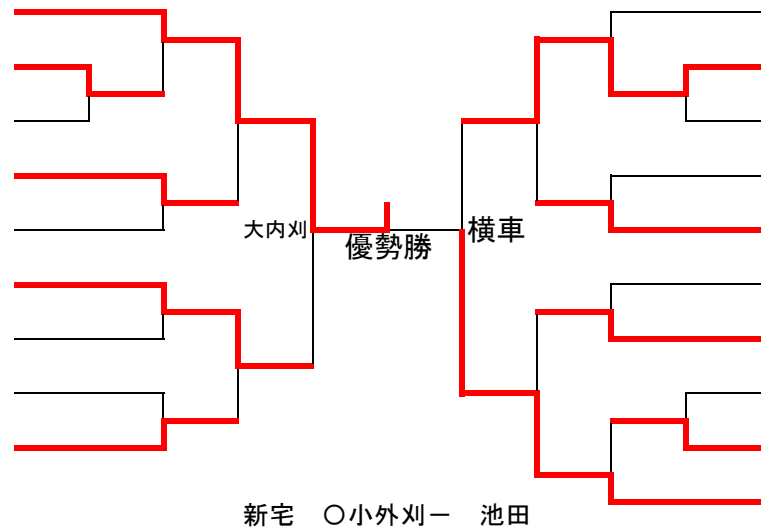

52KG

1	藤井 優花	九州学院
2	栗崎 恋	益城柔道クラブ
3	林田 悠花	あさぎり
4	西 穂乃花	武蔵ヶ丘
5	坂田 奈那実	五霊
6	新宅 妃葵	柔道会館原塾
7	中村 稀麗	力合
8	吉村 恋春	泗水
9	稲崎 亜美	竜北

10	福田 美月	城南
11	池田 莉々歩	小国
12	竹熊 宥里	鹿本武道館
13	阿南 樂	菊陽
14	久保田 寧玖	人柔館
15	前田 萌々	京陵
16	西村 友愛	あさぎり
17	吉岡 里埜	帯山
18	平井 桜奈	水上学園
19	志水 愛梨	桜木柔道