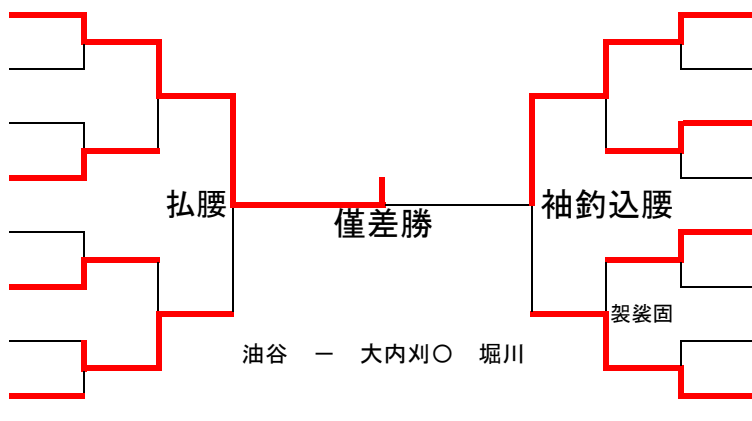

9	安武 眞優	鹿本
10	田上 詩	西原柔道塾
11	田頭 柚葉	九州学院
12	橋本 愛歩	氷川
13	村上 翼沙	いだてん玉名
14	石川 杏南	武蔵ヶ丘
15	香本 栞莉	山鹿
16	堀川 晴加	桜木柔道