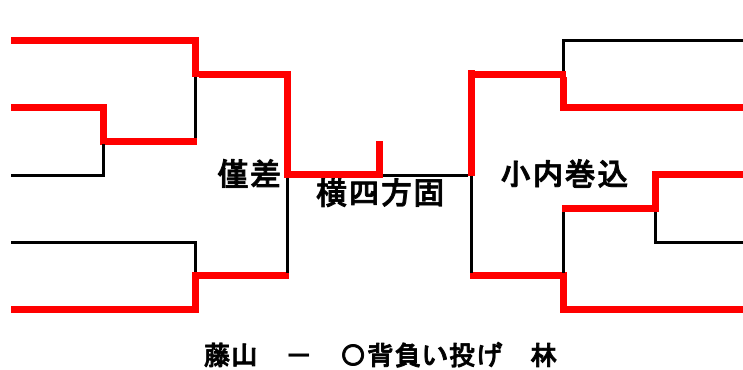

44Kg

1	平本 理安	八代第三
2	栗原 妃那	いだてん玉名
3	武笠 華奈	西山
4	岡本 一華	五霊
5	藤山 りお	西合志南

6	緒方 佑奈	真心館
7	原田 愛菜	長洲柔道塾
8	沖田 陽菜	八代第一
9	武笠 倅奈	西山
10	林 映見	天明

70KG超

1	住野 愛栞	泗水
2	久保崎 あかり	松龍館
3	内山 桜	竜北
4	益田 知佳	本渡
5	小森 美波	桜木柔道