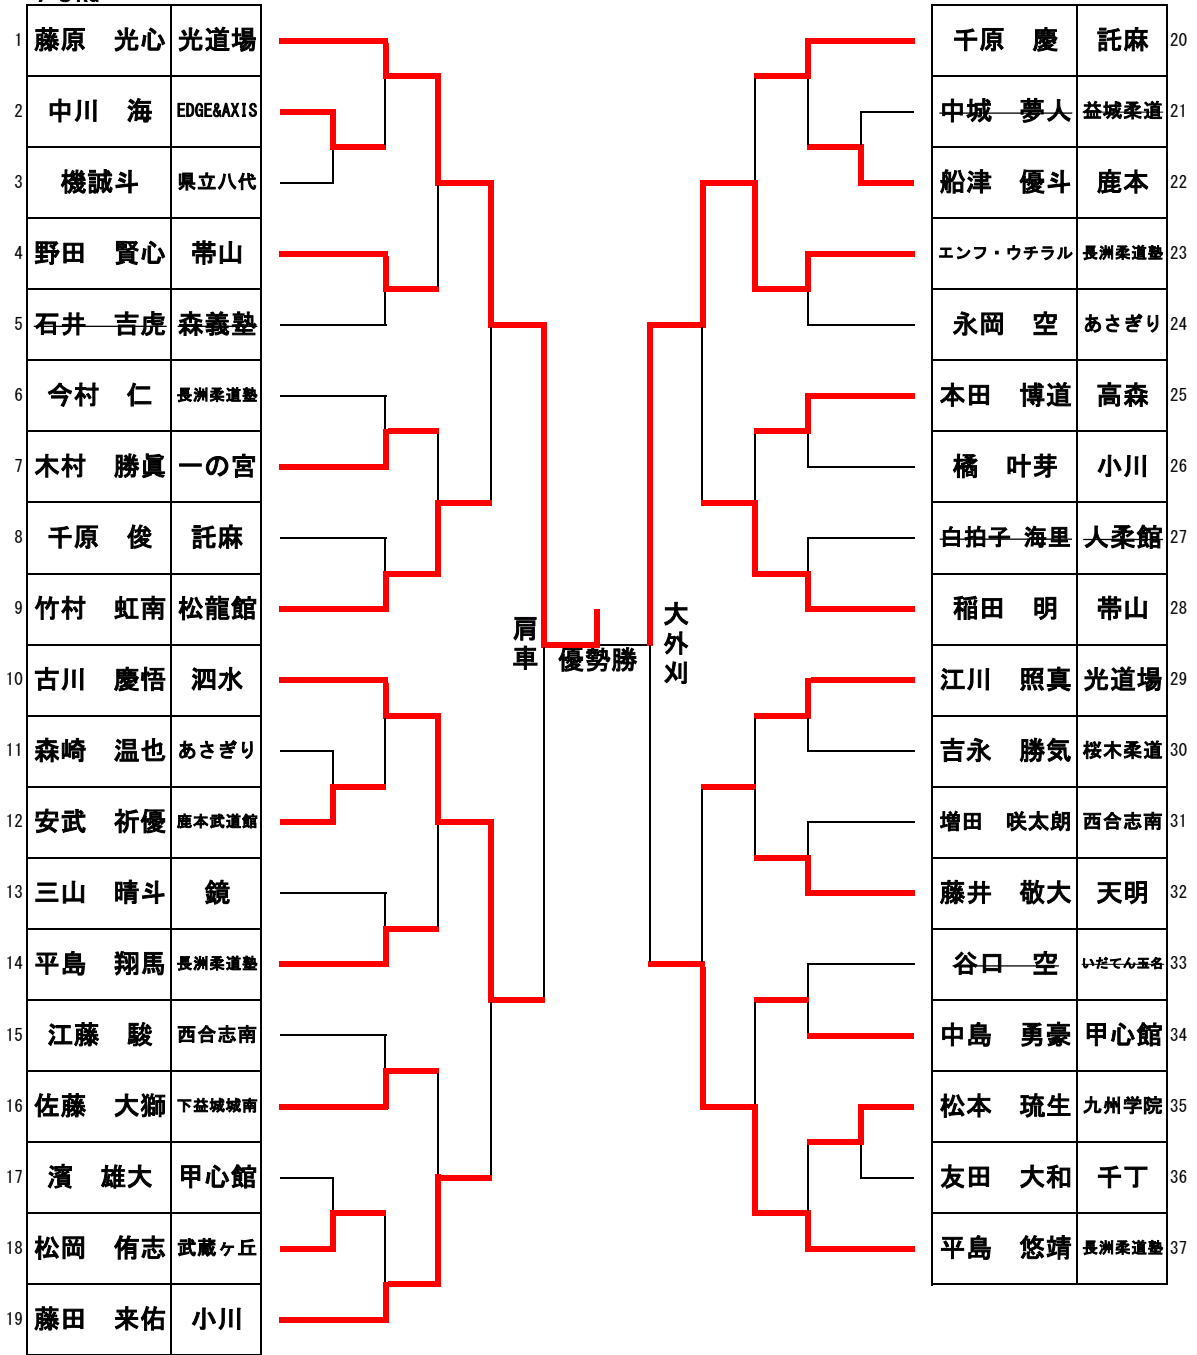

73KG

古川○優勢 — 平島

81KG

1	三澤 絢人	光道場
2	西田 琉也	飽田
3	網谷 悠李	鹿児島少年柔道クラブ
4	山田 聡太	八代第三
5	池田 光人	山鹿
6	本田 晃基	いだてん玉名
7	松下 大真	気流館
8	福原 輝一郎	EDGE&AXIS
9	横田 雄大	阿蘇
10	増田 幸大	九州学院