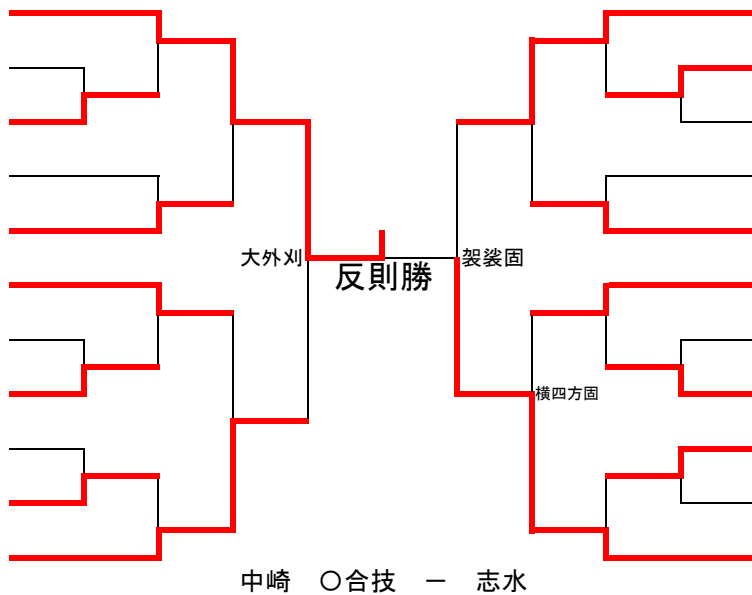

57KG

1	吉永 衣織	九州学院
2	中嶋 凜	菊鹿
3	村上 琴音	高森
4	花田 優莉愛	下益城城南
5	前田 莉々香	鹿南
6	井上 恵	京陵
7	河野 柚稀	竜北
8	平八重 心優	帯山
9	田中 伶奈	气流館
10	坂口 司紗	森義塾
11	中崎 向奈子	富合

12	志水 純恋	桜木柔道
13	遠坂 日菜向	湯前
14	山中 咲季	松橋
15	久木原 優乃	長嶺
16	西田 望加	鹿本
17	岩永 珠和	西原柔道塾
18	田尻 莉奏	西山
19	有江 穂乃加	ルーテル学院
20	今村 咲良	長洲柔道塾
21	船山 虹春	真心館
	松本 和夏	城南

63KG

1	上野 瑠華	桜木柔道
2	福本 葵唯	大真館
3	花園 優奈	西山
4	北田 菜緒	いだてん玉名
5	坂田 理緒	泗水
6	大塚 貴華	本渡
7	油谷 心華	八代第三
8	本田 琴都乃	鹿本