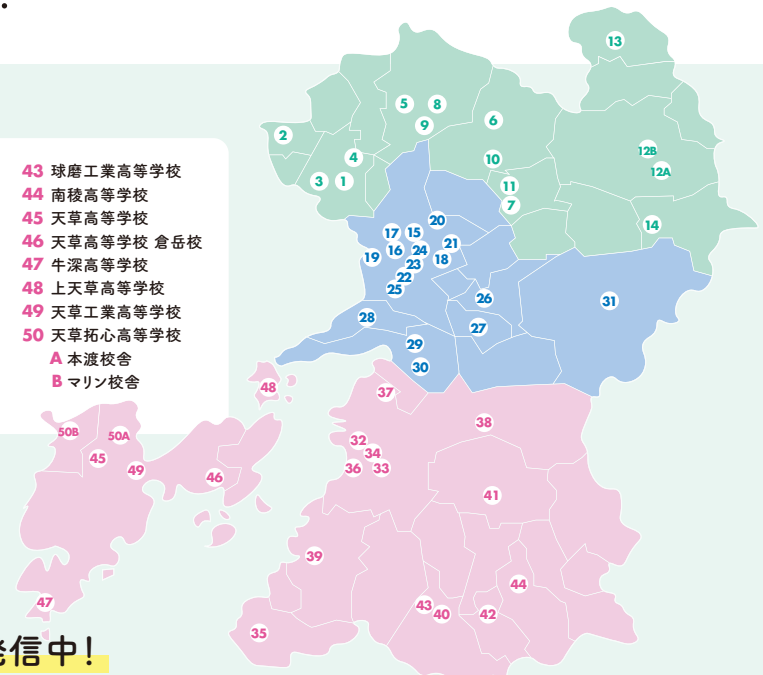

県南 全19校

1. 32 八代高等学校
2. 33 八代清流高等学校
3. 34 八代東高等学校
4. 35 水俣高等学校
5. 36 八代工業高等学校
6. 37 八代農業高等学校
7. 38 八代農業高等学校 泉分校
8. 39 芦北高等学校
9. 40 人吉高等学校
10. 41 人吉高等学校 五木分校
11. 42 球磨中央高等学校
12. 43 球磨工業高等学校
13. 44 南稜高等学校
14. 45 天草高等学校
15. 46 天草高等学校 倉岳校
16. 47 牛深高等学校
17. 48 上天草高等学校
18. 49 天草工業高等学校
19. 50 天草拓心高等学校
20. A 本渡校舎
21. B マリン校舎